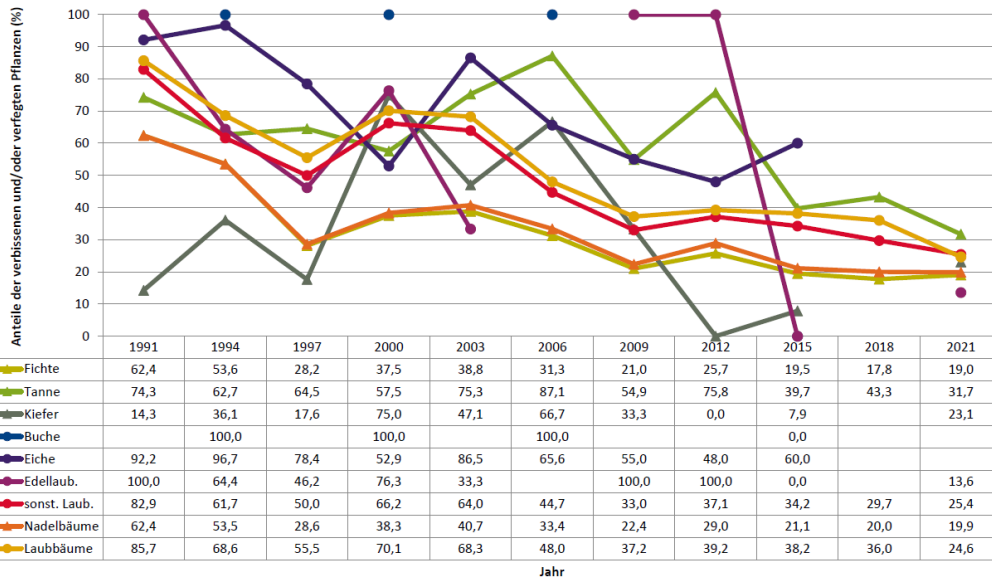

Standardauswertungen HG 201

Anteile der Baumartengruppen in verschiedenen Höhenstufen für die Hegegemeinschaft 201 - Vilsbiburg 5 (Landkreis Landshut)

Zeitreihe der Anteile der Pflanzen mit Verbiss und/oder Fegeschäden
Höhenbereich: ab 20 Zentimeter bis zur maximalen Verbisshöhe
Hegegemeinschaft 201 - Vilsbiburg 5 (Landkreis Landshut)

2021

Zeitreihe der Baumartenanteile der aufgenommenen Verjüngungspflanzen
Höhenbereich: ab 20 Zentimeter Höhe bis zur maximalen Verbisshöhe
Hegegemeinschaft 201 - Vilsbiburg 5 (Landkreis Landshut)

2021

Zeitreihe der Anteile der Pflanzen ohne Verbiss und ohne Fegeschäden
Höhenbereich: ab 20 Zentimeter bis zur maximalen Verbisshöhe
Hegegemeinschaft 201 - Vilsbiburg 5 (Landkreis Landshut)

2021

Anteile der Baumartengruppen in den verschiedenen Höhenstufen
Verteilung der Pflanzen ab 20 Zentimeter bis zur maximalen Verbisshöhe auf drei Höhenstufen
Hegegemeinschaft 201 - Vilsbiburg 5 (Landkreis Landshut)