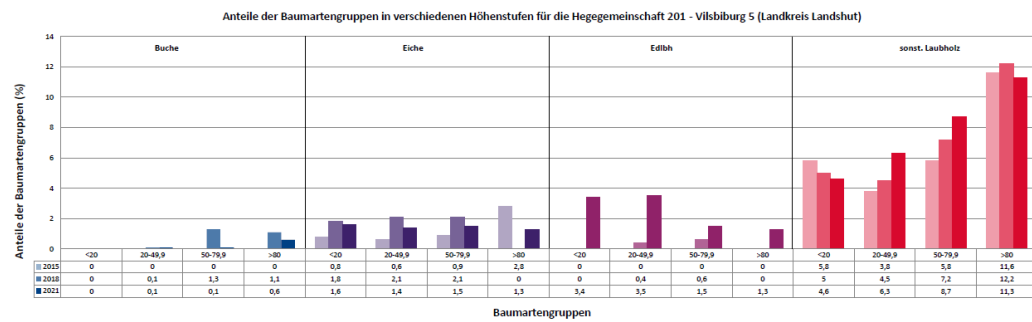

Standardauswertungen HG 201

Anteile der Baumartengruppen in verschiedenen Höhenstufen für die Hegegemeinschaft 201 - Vilsbiburg 5 (Landkreis Landshut)

Zeitreihe der Anteile der Pflanzen mit Verbiss und/oder Fegeschäden
Höhenbereich: ab 20 Zentimeter bis zur maximalen Verbisshöhe
Hegegemeinschaft 201 - Vilsbiburg 5 (Landkreis Landshut)

2021

Zeitreihe der Baumartenanteile der aufgenommenen Verjüngungspflanzen
Höhenbereich: ab 20 Zentimeter Höhe bis zur maximalen Verbisshöhe
Hegegemeinschaft 201 - Vilsbiburg 5 (Landkreis Landshut)

2021

Zeitreihe der Anteile der Pflanzen ohne Verbiss und ohne Fegeschäden
Höhenbereich: ab 20 Zentimeter bis zur maximalen Verbisshöhe
Hegegemeinschaft 201 - Vilsbiburg 5 (Landkreis Landshut)

2021

Anteile der Baumartengruppen in den verschiedenen Höhenstufen
Verteilung der Pflanzen ab 20 Zentimeter bis zur maximalen Verbisshöhe auf drei Höhenstufen
Hegegemeinschaft 201 - Vilsbiburg 5 (Landkreis Landshut)