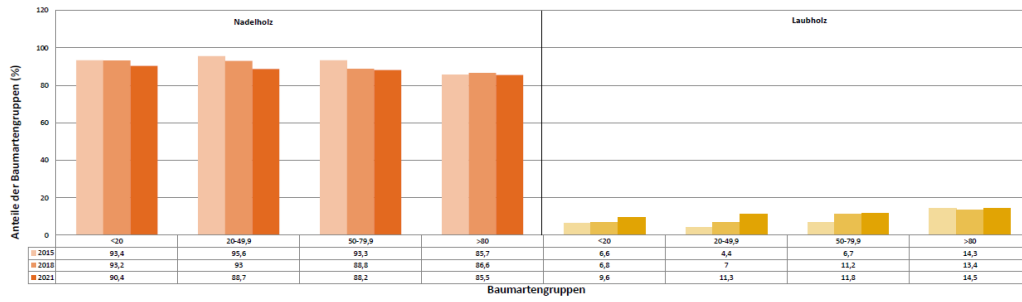

Standardauswertungen HG 201

Anteile der Baumartengruppen in verschiedenen Höhenstufen für die Hegegemeinschaft 201 - Vilsbiburg 5 (Landkreis Landshut)

Zeitreihe der Anteile der Pflanzen mit Verbiss und/oder Fegeschäden
Höhenbereich: ab 20 Zentimeter bis zur maximalen Verbisshöhe
Hegegemeinschaft 201 - Vilsbiburg 5 (Landkreis Landshut)

2021

Zeitreihe der Baumartenanteile der aufgenommenen Verjüngungspflanzen
Höhenbereich: ab 20 Zentimeter Höhe bis zur maximalen Verbisshöhe
Hegegemeinschaft 201 - Vilsbiburg 5 (Landkreis Landshut)

2021

Zeitreihe der Anteile der Pflanzen ohne Verbiss und ohne Fegeschäden
Höhenbereich: ab 20 Zentimeter bis zur maximalen Verbisshöhe
Hegegemeinschaft 201 - Vilsbiburg 5 (Landkreis Landshut)

2021

Anteile der Baumartengruppen in den verschiedenen Höhenstufen
Verteilung der Pflanzen ab 20 Zentimeter bis zur maximalen Verbisshöhe auf drei Höhenstufen
Hegegemeinschaft 201 - Vilsbiburg 5 (Landkreis Landshut)