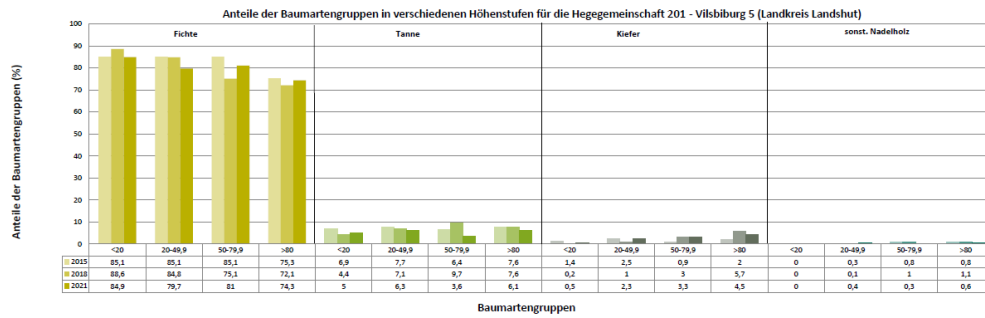

Standardauswertungen HG 201

Anteile der Baumartengruppen in verschiedenen Höhenstufen für die Hegegemeinschaft 201 - Vilsbiburg 5 (Landkreis Landshut)

Zeitreihe der Anteile der Pflanzen mit Verbiss und/oder Fegeschäden
Höhenbereich: ab 20 Zentimeter bis zur maximalen Verbisshöhe
Hegegemeinschaft 201 - Vilsbiburg 5 (Landkreis Landshut)

2021

Zeitreihe der Baumartenanteile der aufgenommenen Verjüngungspflanzen
Höhenbereich: ab 20 Zentimeter Höhe bis zur maximalen Verbisshöhe
Hegegemeinschaft 201 - Vilsbiburg 5 (Landkreis Landshut)

2021

Zeitreihe der Anteile der Pflanzen ohne Verbiss und ohne Fegeschäden
Höhenbereich: ab 20 Zentimeter bis zur maximalen Verbisshöhe
Hegegemeinschaft 201 - Vilsbiburg 5 (Landkreis Landshut)

2021

Anteile der Baumartengruppen in den verschiedenen Höhenstufen
Verteilung der Pflanzen ab 20 Zentimeter bis zur maximalen Verbisshöhe auf drei Höhenstufen
Hegegemeinschaft 201 - Vilsbiburg 5 (Landkreis Landshut)