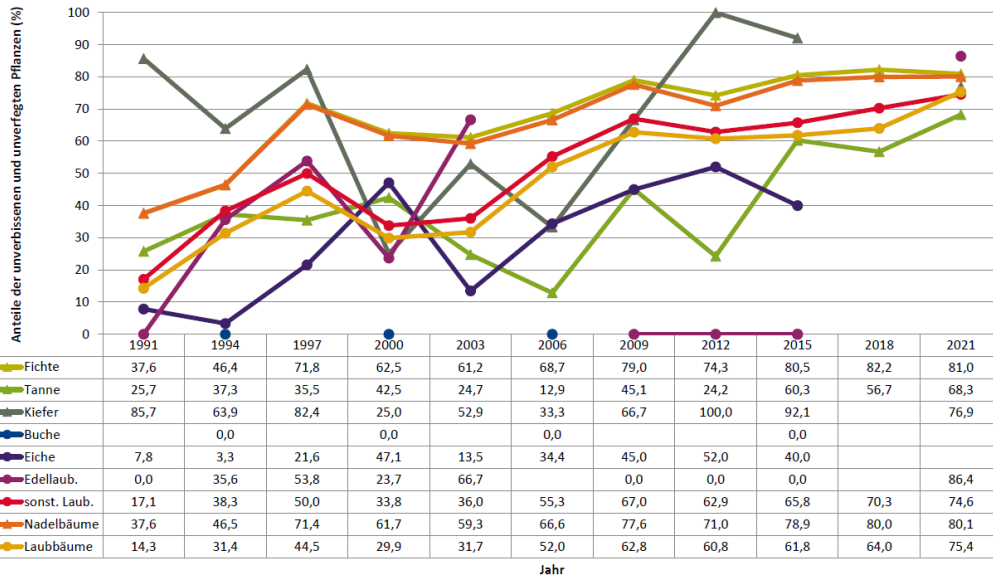

Standardauswertungen HG 201

Anteile der Baumartengruppen in verschiedenen Höhenstufen für die Hegegemeinschaft 201 - Vilsbiburg 5 (Landkreis Landshut)

Zeitreihe der Anteile der Pflanzen mit Verbiss und/oder Fegeschäden
Höhenbereich: ab 20 Zentimeter bis zur maximalen Verbisshöhe
Hegegemeinschaft 201 - Vilsbiburg 5 (Landkreis Landshut)

2021

Zeitreihe der Baumartenanteile der aufgenommenen Verjüngungspflanzen
Höhenbereich: ab 20 Zentimeter Höhe bis zur maximalen Verbisshöhe
Hegegemeinschaft 201 - Vilsbiburg 5 (Landkreis Landshut)

2021

Zeitreihe der Anteile der Pflanzen ohne Verbiss und ohne Fegeschäden
Höhenbereich: ab 20 Zentimeter bis zur maximalen Verbisshöhe
Hegegemeinschaft 201 - Vilsbiburg 5 (Landkreis Landshut)

2021

Anteile der Baumartengruppen in den verschiedenen Höhenstufen
Verteilung der Pflanzen ab 20 Zentimeter bis zur maximalen Verbisshöhe auf drei Höhenstufen
Hegegemeinschaft 201 - Vilsbiburg 5 (Landkreis Landshut)