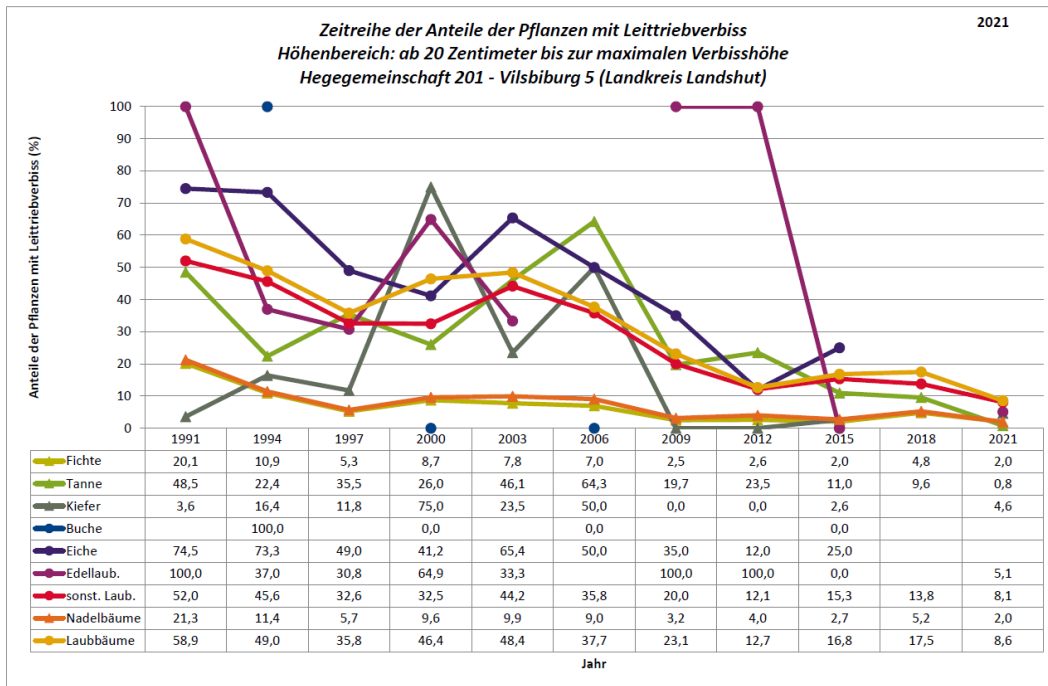

Standardauswertungen HG 201

Anteile der Baumartengruppen in verschiedenen Höhenstufen für die Hegegemeinschaft 201 - Vilsbiburg 5 (Landkreis Landshut)

Zeitreihe der Anteile der Pflanzen mit Verbiss und/oder Fegeschäden
Höhenbereich: ab 20 Zentimeter bis zur maximalen Verbisshöhe
Hegegemeinschaft 201 - Vilsbiburg 5 (Landkreis Landshut)

2021

Zeitreihe der Baumartenanteile der aufgenommenen Verjüngungspflanzen
Höhenbereich: ab 20 Zentimeter Höhe bis zur maximalen Verbisshöhe
Hegegemeinschaft 201 - Vilsbiburg 5 (Landkreis Landshut)

2021

Zeitreihe der Anteile der Pflanzen ohne Verbiss und ohne Fegeschäden
Höhenbereich: ab 20 Zentimeter bis zur maximalen Verbisshöhe
Hegegemeinschaft 201 - Vilsbiburg 5 (Landkreis Landshut)

2021

Anteile der Baumartengruppen in den verschiedenen Höhenstufen
Verteilung der Pflanzen ab 20 Zentimeter bis zur maximalen Verbisshöhe auf drei Höhenstufen
Hegegemeinschaft 201 - Vilsbiburg 5 (Landkreis Landshut)