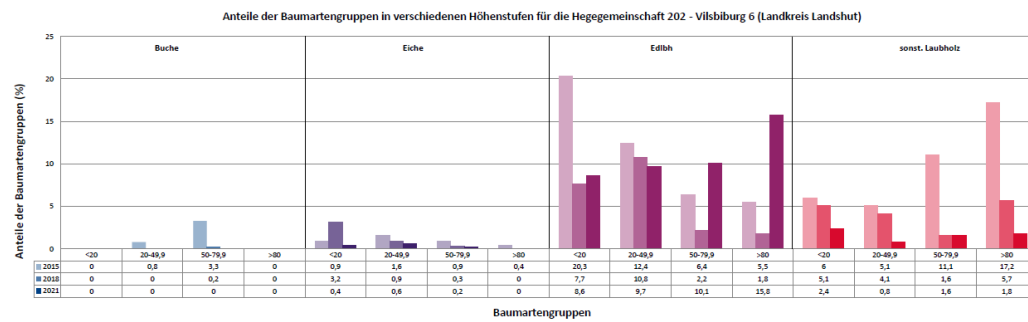

# Standardauswertungen HG 202

Anteile der Baumartengruppen in verschiedenen Höhenstufen für die Hegegemeinschaft 202 - Vilsbiburg 6 (Landkreis Landshut)

Zeitreihe der Anteile der Pflanzen mit Verbiss und/oder Fegeschäden  
Höhenbereich: ab 20 Zentimeter bis zur maximalen Verbisshöhe  
Hegegemeinschaft 202 - Vilsbiburg 6 (Landkreis Landshut)

2021

**Zeitreihe der Baumartenanteile der aufgenommenen Verjüngungspflanzen**  
**Höhenbereich: ab 20 Zentimeter Höhe bis zur maximalen Verbisshöhe**  
**Hegegemeinschaft 202 - Vilsbiburg 6 (Landkreis Landshut)**

2021

**Zeitreihe der Anteile der Pflanzen ohne Verbiss und ohne Fegeschäden**  
**Höhenbereich: ab 20 Zentimeter bis zur maximalen Verbisshöhe**  
**Hegegemeinschaft 202 - Vilsbiburg 6 (Landkreis Landshut)**

2021

**Anteile der Baumartengruppen in den verschiedenen Höhenstufen**  
**Verteilung der Pflanzen ab 20 Zentimeter bis zur maximalen Verbisshöhe auf drei Höhenstufen**  
**Hegegemeinschaft 202 - Vilsbiburg 6 (Landkreis Landshut)**