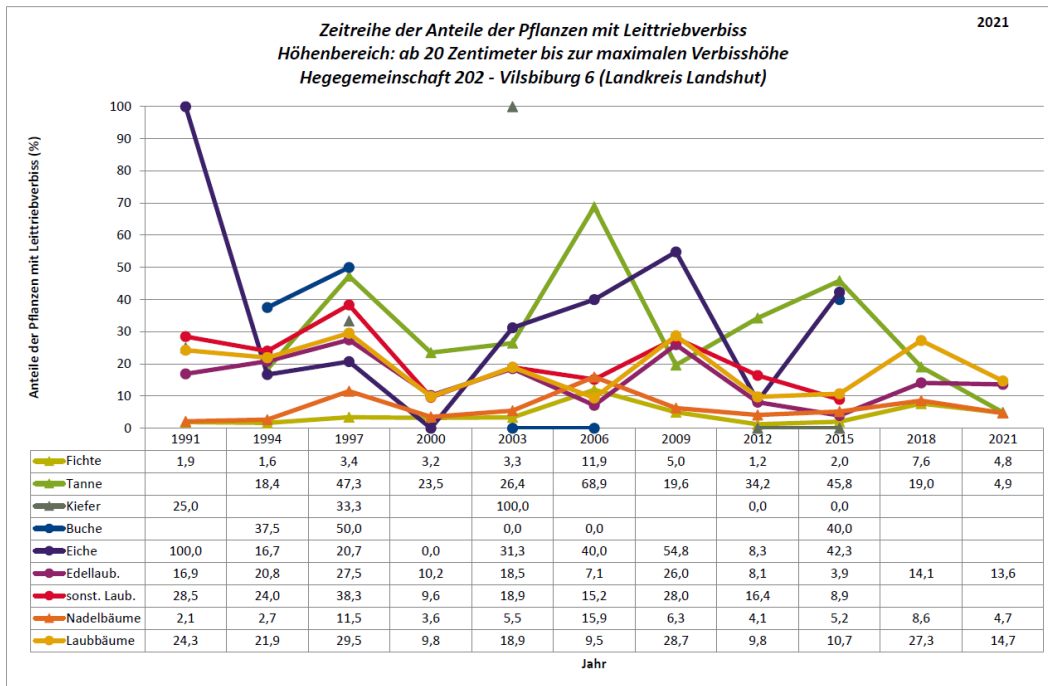

# Standardauswertungen HG 202

Anteile der Baumartengruppen in verschiedenen Höhenstufen für die Hegegemeinschaft 202 - Vilsbiburg 6 (Landkreis Landshut)

Zeitreihe der Anteile der Pflanzen mit Verbiss und/oder Fegeschäden  
Höhenbereich: ab 20 Zentimeter bis zur maximalen Verbisshöhe  
Hegegemeinschaft 202 - Vilsbiburg 6 (Landkreis Landshut)

2021

**Zeitreihe der Baumartenanteile der aufgenommenen Verjüngungspflanzen**  
**Höhenbereich: ab 20 Zentimeter Höhe bis zur maximalen Verbisshöhe**  
**Hegegemeinschaft 202 - Vilsbiburg 6 (Landkreis Landshut)**

2021

**Zeitreihe der Anteile der Pflanzen ohne Verbiss und ohne Fegeschäden**  
**Höhenbereich: ab 20 Zentimeter bis zur maximalen Verbisshöhe**  
**Hegegemeinschaft 202 - Vilsbiburg 6 (Landkreis Landshut)**

2021

**Anteile der Baumartengruppen in den verschiedenen Höhenstufen**  
**Verteilung der Pflanzen ab 20 Zentimeter bis zur maximalen Verbisshöhe auf drei Höhenstufen**  
**Hegegemeinschaft 202 - Vilsbiburg 6 (Landkreis Landshut)**