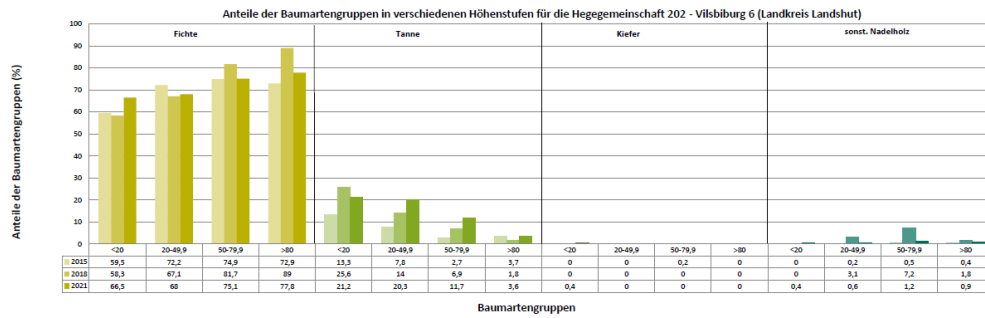

# Standardauswertungen HG 202

Anteile der Baumartengruppen in verschiedenen Höhenstufen für die Hegegemeinschaft 202 - Vilsbiburg 6 (Landkreis Landshut)

Zeitreihe der Anteile der Pflanzen mit Verbiss und/oder Fegeschäden  
Höhenbereich: ab 20 Zentimeter bis zur maximalen Verbisshöhe  
Hegegemeinschaft 202 - Vilsbiburg 6 (Landkreis Landshut)

2021

**Zeitreihe der Baumartenanteile der aufgenommenen Verjüngungspflanzen**  
**Höhenbereich: ab 20 Zentimeter Höhe bis zur maximalen Verbisshöhe**  
**Hegegemeinschaft 202 - Vilsbiburg 6 (Landkreis Landshut)**

2021

**Zeitreihe der Anteile der Pflanzen ohne Verbiss und ohne Fegeschäden**  
**Höhenbereich: ab 20 Zentimeter bis zur maximalen Verbisshöhe**  
**Hegegemeinschaft 202 - Vilsbiburg 6 (Landkreis Landshut)**