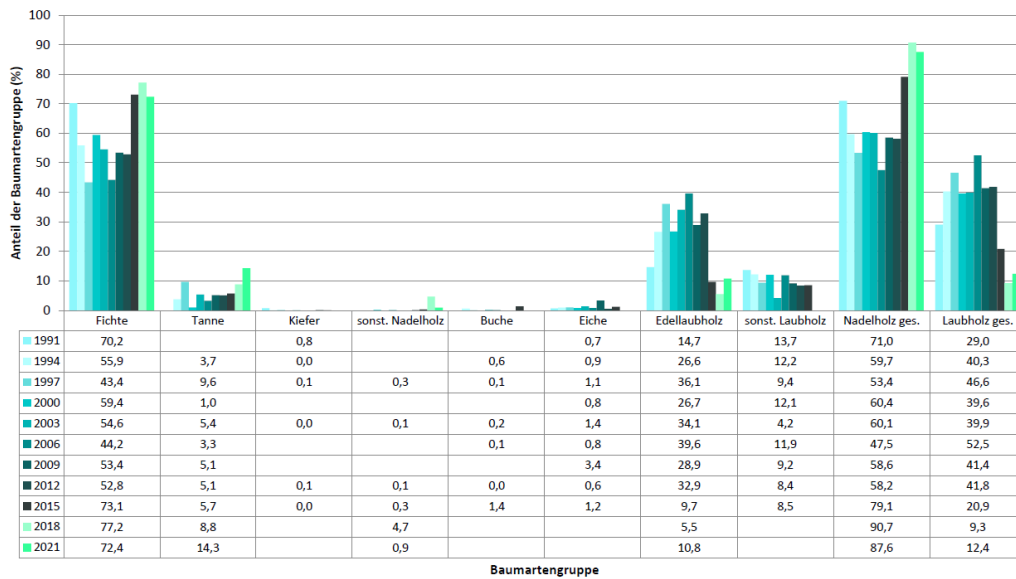

# Standardauswertungen HG 202

Anteile der Baumartengruppen in verschiedenen Höhenstufen für die Hegegemeinschaft 202 - Vilsbiburg 6 (Landkreis Landshut)

Zeitreihe der Anteile der Pflanzen mit Verbiss und/oder Fegeschäden  
Höhenbereich: ab 20 Zentimeter bis zur maximalen Verbisshöhe  
Hegegemeinschaft 202 - Vilsbiburg 6 (Landkreis Landshut)

2021

**Zeitreihe der Baumartenanteile der aufgenommenen Verjüngungspflanzen**  
**Höhenbereich: ab 20 Zentimeter Höhe bis zur maximalen Verbisshöhe**  
**Hegegemeinschaft 202 - Vilsbiburg 6 (Landkreis Landshut)**

2021

**Zeitreihe der Anteile der Pflanzen ohne Verbiss und ohne Fegeschäden**  
**Höhenbereich: ab 20 Zentimeter bis zur maximalen Verbisshöhe**  
**Hegegemeinschaft 202 - Vilsbiburg 6 (Landkreis Landshut)**

2021

**Anteile der Baumartengruppen in den verschiedenen Höhenstufen**  
**Verteilung der Pflanzen ab 20 Zentimeter bis zur maximalen Verbisshöhe auf drei Höhenstufen**  
**Hegegemeinschaft 202 - Vilsbiburg 6 (Landkreis Landshut)**