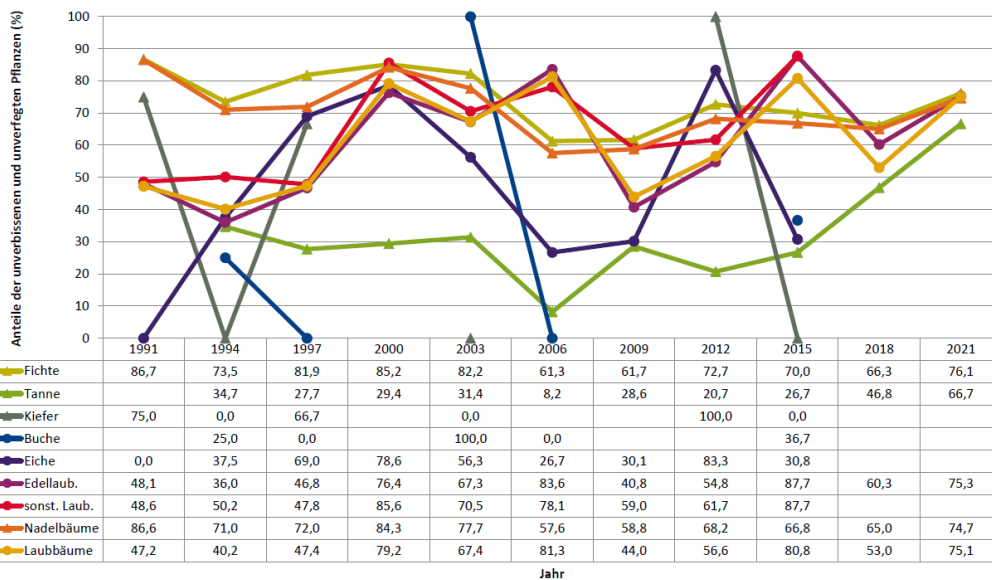

# Standardauswertungen HG 202

Anteile der Baumartengruppen in verschiedenen Höhenstufen für die Hegegemeinschaft 202 - Vilsbiburg 6 (Landkreis Landshut)

Zeitreihe der Anteile der Pflanzen mit Verbiss und/oder Fegeschäden  
Höhenbereich: ab 20 Zentimeter bis zur maximalen Verbisshöhe  
Hegegemeinschaft 202 - Vilsbiburg 6 (Landkreis Landshut)

2021

**Zeitreihe der Baumartenanteile der aufgenommenen Verjüngungspflanzen**  
**Höhenbereich: ab 20 Zentimeter Höhe bis zur maximalen Verbisshöhe**  
**Hegegemeinschaft 202 - Vilsbiburg 6 (Landkreis Landshut)**

2021

**Zeitreihe der Anteile der Pflanzen ohne Verbiss und ohne Fegeschäden**  
**Höhenbereich: ab 20 Zentimeter bis zur maximalen Verbisshöhe**  
**Hegegemeinschaft 202 - Vilsbiburg 6 (Landkreis Landshut)**

2021

**Anteile der Baumartengruppen in den verschiedenen Höhenstufen**  
**Verteilung der Pflanzen ab 20 Zentimeter bis zur maximalen Verbisshöhe auf drei Höhenstufen**  
**Hegegemeinschaft 202 - Vilsbiburg 6 (Landkreis Landshut)**