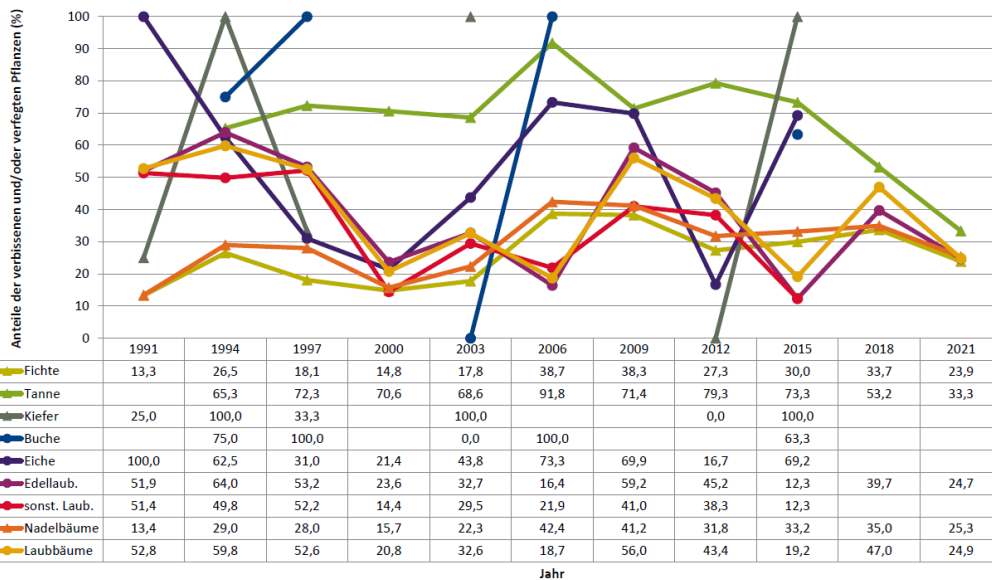

Zeitreihe der Anteile der Pflanzen mit Verbiss und/oder Fegeschäden
Höhenbereich: ab 20 Zentimeter bis zur maximalen Verbisshöhe
Hegegemeinschaft 202 - Vilsbiburg 6 (Landkreis Landshut)

2021