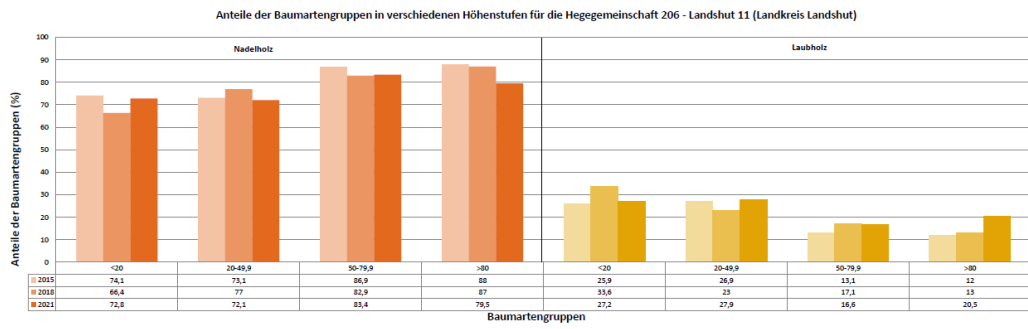

Standardauswertungen HG 206

Zeitreihe der Baumartenanteile der aufgenommenen Verjüngungspflanzen
Höhenbereich: ab 20 Zentimeter Höhe bis zur maximalen Verbisshöhe
Hegegemeinschaft 206 - Landshut 11 (Landkreis Landshut)

2021

Zeitreihe der Anteile der Pflanzen ohne Verbiss und ohne Fegeschäden
Höhenbereich: ab 20 Zentimeter bis zur maximalen Verbisshöhe
Hegegemeinschaft 206 - Landshut 11 (Landkreis Landshut)

2021

Anteile der Baumartengruppen in den verschiedenen Höhenstufen
Verteilung der Pflanzen ab 20 Zentimeter bis zur maximalen Verbisshöhe auf drei Höhenstufen
Hegegemeinschaft 206 - Landshut 11 (Landkreis Landshut)

2021

Baumartengruppe	Aufgenommene Pflanzen insgesamt						Pflanzen ohne Verbiss und ohne Fegeschäden						Pflanzen mit Verbiss und/oder Fegeschäden					
	20 - 49,9 cm		50 - 79,9 cm		80 cm - max. Verbisshöhe		20 - 49,9 cm		50 - 79,9 cm		80 cm - max. Verbisshöhe		20 - 49,9 cm		50 - 79,9 cm		80 cm - max. Verbisshöhe	
	Anzahl	Anteil (%)	Anzahl	Anteil (%)	Anzahl	Anteil (%)	Anzahl	Anteil (%)	Anzahl	Anteil (%)	Anzahl	Anteil (%)	Anzahl	Anteil (%)	Anzahl	Anteil (%)	Anzahl	Anteil (%)
Fichte	535	54,6	488	67,3	269	68,1	523	97,8	477	97,7	262	97,4	12	2,2	11	2,3	7	2,6
Tanne	106	10,8	36	5	6	1,5	88	83	33	91,7	4	66,7	18	17	3	8,3	2	33,3
Kiefer	9	0,9	3	0,4	10	2,5	8	88,9	3	100	6	60	1	11,1	0	0	4	40
Sonstiges Nadelholz	57	5,8	78	10,8	29	7,3	53	93	68	87,2	24	82,8	4	7	10	12,8	5	17,2
Nadelholz gesamt	707	72,1	605	83,4	314	79,5	672	95	581	96	296	94,3	35	5	24	4	18	5,7
Buche	17	1,7	21	2,9	45	11,4	8	47,1	17	81	42	93,3	9	32,9	4	19	3	6,7
Eiche	33	3,4	14	1,9	4	1	8	24,2	1	7,1	0	0	25	75,8	13	92,9	4	100
Edellaubholz	196	20	75	10,3	29	7,3	74	37,8	31	41,3	18	62,1	122	62,2	44	58,7	11	37,9
Sonstiges Laubholz	27	2,8	10	1,4	3	0,8	16	59,3	6	60	2	66,7	11	40,7	4	40	1	33,3
Laubholz gesamt	273	27,9	120	16,6	81	20,5	106	38,8	55	45,8	62	76,5	167	61,2	65	54,2	19	23,5
Alle Baumarten	980	100	725	100	395	100	778	79,4	636	87,7	358	90,6	202	20,6	89	12,3	37	9,4