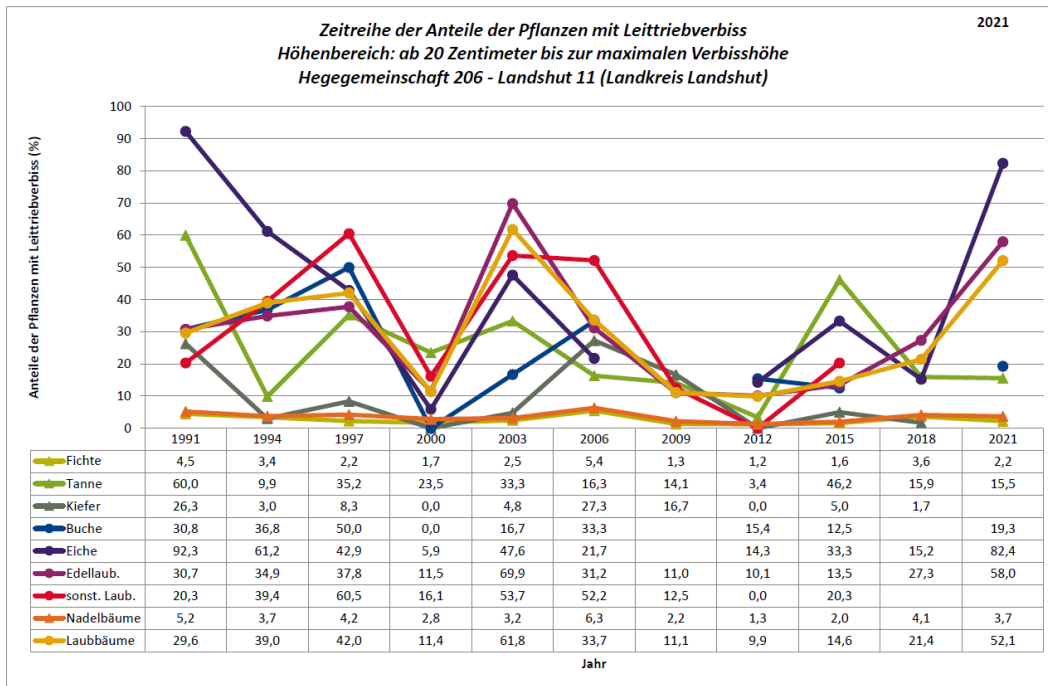

Standardauswertungen HG 206

Zeitreihe der Baumartenanteile der aufgenommenen Verjüngungspflanzen
Höhenbereich: ab 20 Zentimeter Höhe bis zur maximalen Verbisshöhe
Hegegemeinschaft 206 - Landshut 11 (Landkreis Landshut)

2021

Zeitreihe der Anteile der Pflanzen ohne Verbiss und ohne Fegeschäden
Höhenbereich: ab 20 Zentimeter bis zur maximalen Verbisshöhe
Hegegemeinschaft 206 - Landshut 11 (Landkreis Landshut)

2021

Anteile der Baumartengruppen in den verschiedenen Höhenstufen
Verteilung der Pflanzen ab 20 Zentimeter bis zur maximalen Verbisshöhe auf drei Höhenstufen
Hegegemeinschaft 206 - Landshut 11 (Landkreis Landshut)

2021

Baumartengruppe	Aufgenommene Pflanzen insgesamt						Pflanzen ohne Verbiss und ohne Fegeschäden						Pflanzen mit Verbiss und/oder Fegeschäden					
	20 - 49,9 cm		50 - 79,9 cm		80 cm - max. Verbisshöhe		20 - 49,9 cm		50 - 79,9 cm		80 cm - max. Verbisshöhe		20 - 49,9 cm		50 - 79,9 cm		80 cm - max. Verbisshöhe	
	Anzahl	Anteil (%)	Anzahl	Anteil (%)	Anzahl	Anteil (%)	Anzahl	Anteil (%)	Anzahl	Anteil (%)	Anzahl	Anteil (%)	Anzahl	Anteil (%)	Anzahl	Anteil (%)	Anzahl	Anteil (%)
Fichte	535	54,6	488	67,3	269	68,1	523	97,8	477	97,7	262	97,4	12	2,2	11	2,3	7	2,6
Tanne	106	10,8	36	5	6	1,5	88	83	33	91,7	4	66,7	18	17	3	8,3	2	33,3
Kiefer	9	0,9	3	0,4	10	2,5	8	88,9	3	100	6	60	1	11,1	0	0	4	40
Sonstiges Nadelholz	57	5,8	78	10,8	29	7,3	53	93	68	87,2	24	82,8	4	7	10	12,8	5	17,2
Nadelholz gesamt	707	72,1	605	83,4	314	79,5	672	95	581	96	296	94,3	35	5	24	4	18	5,7
Buche	17	1,7	21	2,9	45	11,4	8	47,1	17	81	42	93,3	9	32,9	4	19	3	6,7
Eiche	33	3,4	14	1,9	4	1	8	24,2	1	7,1	0	0	25	75,8	13	92,9	4	100
Edellaubholz	196	20	75	10,3	29	7,3	74	37,8	31	41,3	18	62,1	122	62,2	44	58,7	11	37,9
Sonstiges Laubholz	27	2,8	10	1,4	3	0,8	16	59,3	6	60	2	66,7	11	40,7	4	40	1	33,3
Laubholz gesamt	273	27,9	120	16,6	81	20,5	106	38,8	55	45,8	62	76,5	167	61,2	65	54,2	19	23,5
Alle Baumarten	980	100	725	100	395	100	778	79,4	636	87,7	358	90,6	202	20,6	89	12,3	37	9,4