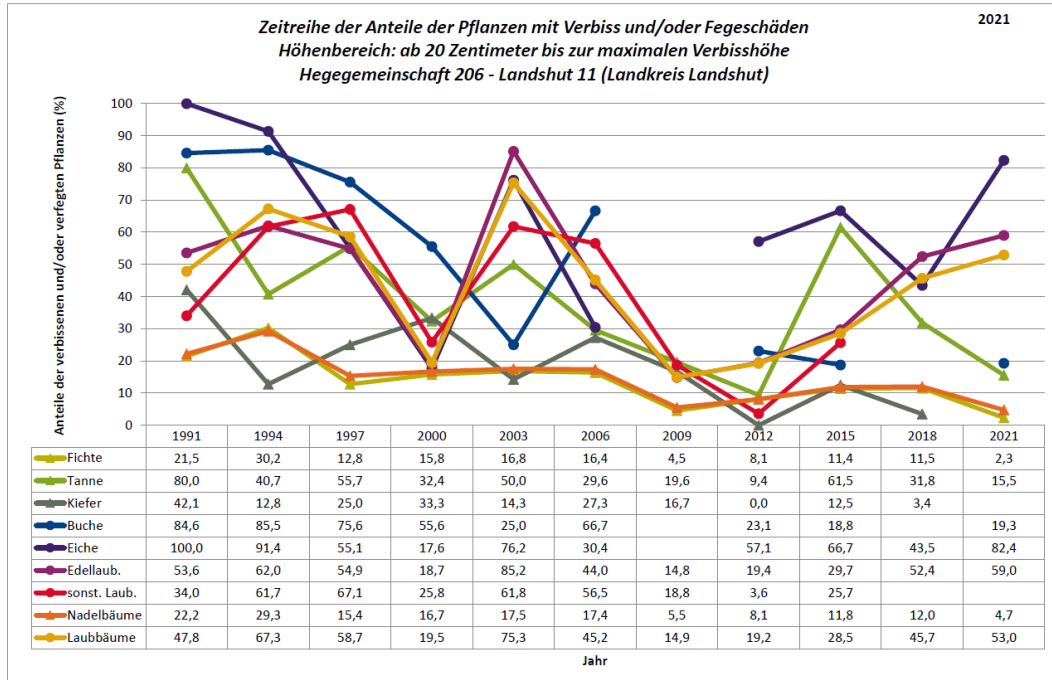

Standardauswertungen HG 206

Zeitreihe der Baumartenanteile der aufgenommenen Verjüngungspflanzen
Höhenbereich: ab 20 Zentimeter Höhe bis zur maximalen Verbisshöhe
Hegegemeinschaft 206 - Landshut 11 (Landkreis Landshut)

2021

Zeitreihe der Anteile der Pflanzen ohne Verbiss und ohne Fegeschäden
Höhenbereich: ab 20 Zentimeter bis zur maximalen Verbisshöhe
Hegegemeinschaft 206 - Landshut 11 (Landkreis Landshut)

2021

Anteile der Baumartengruppen in den verschiedenen Höhenstufen
Verteilung der Pflanzen ab 20 Zentimeter bis zur maximalen Verbisshöhe auf drei Höhenstufen
Hegegemeinschaft 206 - Landshut 11 (Landkreis Landshut)

2021

Baumartengruppe	Aufgenommene Pflanzen insgesamt						Pflanzen ohne Verbiss und ohne Fegeschäden						Pflanzen mit Verbiss und/oder Fegeschäden					
	20 - 49,9 cm		50 - 79,9 cm		80 cm - max. Verbisshöhe		20 - 49,9 cm		50 - 79,9 cm		80 cm - max. Verbisshöhe		20 - 49,9 cm		50 - 79,9 cm		80 cm - max. Verbisshöhe	
	Anzahl	Anteil (%)	Anzahl	Anteil (%)	Anzahl	Anteil (%)	Anzahl	Anteil (%)	Anzahl	Anteil (%)	Anzahl	Anteil (%)	Anzahl	Anteil (%)	Anzahl	Anteil (%)	Anzahl	Anteil (%)
Fichte	535	54,6	488	67,3	269	68,1	523	97,8	477	97,7	262	97,4	12	2,2	11	2,3	7	2,6
Tanne	106	10,8	36	5	6	1,5	88	83	33	91,7	4	66,7	18	17	3	8,3	2	33,3
Kiefer	9	0,9	3	0,4	10	2,5	8	88,9	3	100	6	60	1	11,1	0	0	4	40
Sonstiges Nadelholz	57	5,8	78	10,8	29	7,3	53	93	68	87,2	24	82,8	4	7	10	12,8	5	17,2
Nadelholz gesamt	707	72,1	605	83,4	314	79,5	672	95	581	96	296	94,3	35	5	24	4	18	5,7
Buche	17	1,7	21	2,9	45	11,4	8	47,1	17	81	42	93,3	9	32,9	4	19	3	6,7
Eiche	33	3,4	14	1,9	4	1	8	24,2	1	7,1	0	0	25	75,8	13	92,9	4	100
Edellaubholz	196	20	75	10,3	29	7,3	74	37,8	31	41,3	18	62,1	122	62,2	44	58,7	11	37,9
Sonstiges Laubholz	27	2,8	10	1,4	3	0,8	16	59,3	6	60	2	66,7	11	40,7	4	40	1	33,3
Laubholz gesamt	273	27,9	120	16,6	81	20,5	106	38,8	55	45,8	62	76,5	167	61,2	65	54,2	19	23,5
Alle Baumarten	980	100	725	100	395	100	778	79,4	636	87,7	358	90,6	202	20,6	89	12,3	37	9,4