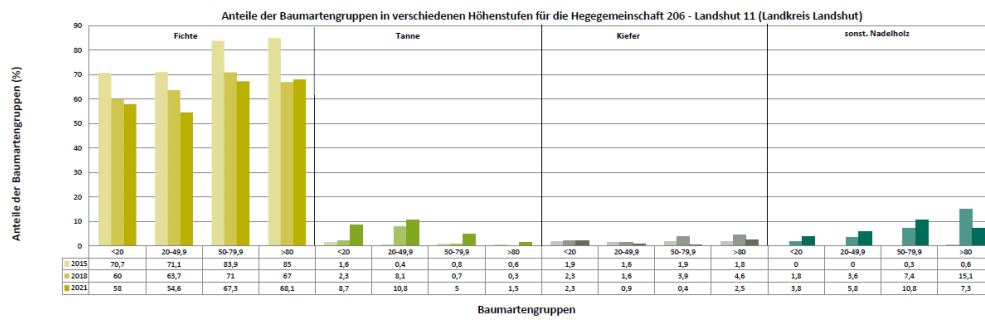

Standardauswertungen HG 206

Zeitreihe der Baumartenanteile der aufgenommenen Verjüngungspflanzen
Höhenbereich: ab 20 Zentimeter Höhe bis zur maximalen Verbisshöhe
Hegegemeinschaft 206 - Landshut 11 (Landkreis Landshut)

2021

Zeitreihe der Anteile der Pflanzen ohne Verbiss und ohne Fegeschäden
Höhenbereich: ab 20 Zentimeter bis zur maximalen Verbisshöhe
Hegegemeinschaft 206 - Landshut 11 (Landkreis Landshut)

2021

Anteile der Baumartengruppen in den verschiedenen Höhenstufen
Verteilung der Pflanzen ab 20 Zentimeter bis zur maximalen Verbisshöhe auf drei Höhenstufen
Hegegemeinschaft 206 - Landshut 11 (Landkreis Landshut)

2021

Baumartengruppe	Aufgenommene Pflanzen insgesamt						Pflanzen ohne Verbiss und ohne Fegeschäden						Pflanzen mit Verbiss und/oder Fegeschäden					
	20 - 49,9 cm		50 - 79,9 cm		80 cm - max. Verbisshöhe		20 - 49,9 cm		50 - 79,9 cm		80 cm - max. Verbisshöhe		20 - 49,9 cm		50 - 79,9 cm		80 cm - max. Verbisshöhe	
	Anzahl	Anteil (%)	Anzahl	Anteil (%)	Anzahl	Anteil (%)	Anzahl	Anteil (%)	Anzahl	Anteil (%)	Anzahl	Anteil (%)	Anzahl	Anteil (%)	Anzahl	Anteil (%)	Anzahl	Anteil (%)
Fichte	535	54,6	488	67,3	269	68,1	523	97,8	477	97,7	262	97,4	12	2,2	11	2,3	7	2,6
Tanne	106	10,8	36	5	6	1,5	88	83	33	91,7	4	66,7	18	17	3	8,3	2	33,3
Kiefer	9	0,9	3	0,4	10	2,5	8	88,9	3	100	6	60	1	11,1	0	0	4	40
Sonstiges Nadelholz	57	5,8	78	10,8	29	7,3	53	93	68	87,2	24	82,8	4	7	10	12,8	5	17,2
Nadelholz gesamt	707	72,1	605	83,4	314	79,5	672	95	581	96	296	94,3	35	5	24	4	18	5,7
Buche	17	1,7	21	2,9	45	11,4	8	47,1	17	81	42	93,3	9	32,9	4	19	3	6,7
Eiche	33	3,4	14	1,9	4	1	8	24,2	1	7,1	0	0	25	75,8	13	92,9	4	100
Edellaubholz	196	20	75	10,3	29	7,3	74	37,8	31	41,3	18	62,1	122	62,2	44	58,7	11	37,9
Sonstiges Laubholz	27	2,8	10	1,4	3	0,8	16	59,3	6	60	2	66,7	11	40,7	4	40	1	33,3
Laubholz gesamt	273	27,9	120	16,6	81	20,5	106	38,8	55	45,8	62	76,5	167	61,2	65	54,2	19	23,5
Alle Baumarten	980	100	725	100	395	100	778	79,4	636	87,7	358	90,6	202	20,6	89	12,3	37	9,4