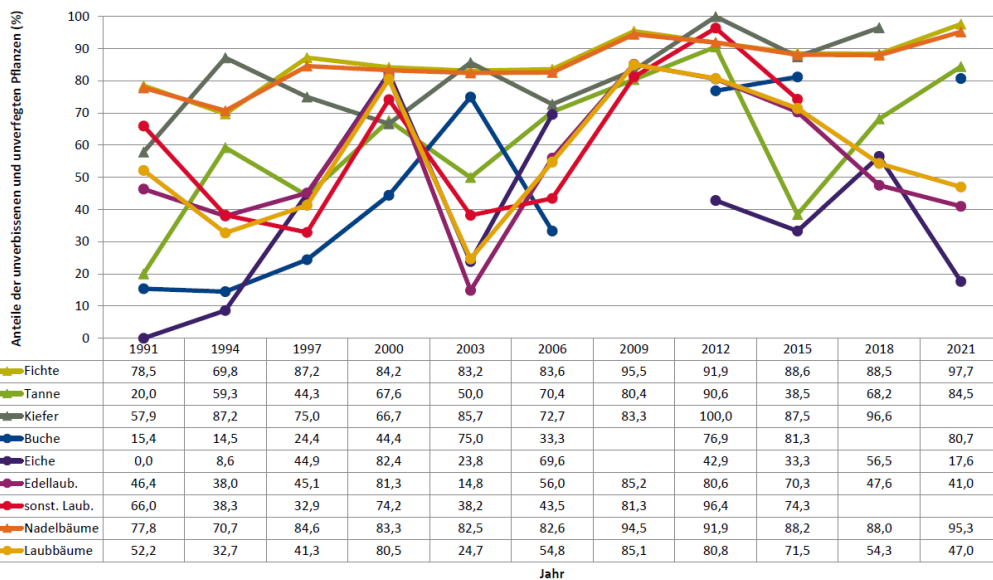

Standardauswertungen HG 206

Zeitreihe der Baumartenanteile der aufgenommenen Verjüngungspflanzen
Höhenbereich: ab 20 Zentimeter Höhe bis zur maximalen Verbisshöhe
Hegegemeinschaft 206 - Landshut 11 (Landkreis Landshut)

2021

Zeitreihe der Anteile der Pflanzen ohne Verbiss und ohne Fegeschäden
Höhenbereich: ab 20 Zentimeter bis zur maximalen Verbisshöhe
Hegegemeinschaft 206 - Landshut 11 (Landkreis Landshut)

2021

Anteile der Baumartengruppen in den verschiedenen Höhenstufen
Verteilung der Pflanzen ab 20 Zentimeter bis zur maximalen Verbisshöhe auf drei Höhenstufen
Hegegemeinschaft 206 - Landshut 11 (Landkreis Landshut)

2021

Baumartengruppe	Aufgenommene Pflanzen insgesamt						Pflanzen ohne Verbiss und ohne Fegeschäden						Pflanzen mit Verbiss und/oder Fegeschäden					
	20 - 49,9 cm		50 - 79,9 cm		80 cm - max. Verbisshöhe		20 - 49,9 cm		50 - 79,9 cm		80 cm - max. Verbisshöhe		20 - 49,9 cm		50 - 79,9 cm		80 cm - max. Verbisshöhe	
	Anzahl	Anteil (%)	Anzahl	Anteil (%)	Anzahl	Anteil (%)	Anzahl	Anteil (%)	Anzahl	Anteil (%)	Anzahl	Anteil (%)	Anzahl	Anteil (%)	Anzahl	Anteil (%)	Anzahl	Anteil (%)
Fichte	535	54,6	488	67,3	269	68,1	523	97,8	477	97,7	262	97,4	12	2,2	11	2,3	7	2,6
Tanne	106	10,8	36	5	6	1,5	88	83	33	91,7	4	66,7	18	17	3	8,3	2	33,3
Kiefer	9	0,9	3	0,4	10	2,5	8	88,9	3	100	6	60	1	11,1	0	0	4	40
Sonstiges Nadelholz	57	5,8	78	10,8	29	7,3	53	93	68	87,2	24	82,8	4	7	10	12,8	5	17,2
Nadelholz gesamt	707	72,1	605	83,4	314	79,5	672	95	581	96	296	94,3	35	5	24	4	18	5,7
Buche	17	1,7	21	2,9	45	11,4	8	47,1	17	81	42	93,3	9	32,9	4	19	3	6,7
Eiche	33	3,4	14	1,9	4	1	8	24,2	1	7,1	0	0	25	75,8	13	92,9	4	100
Edellaubholz	196	20	75	10,3	29	7,3	74	37,8	31	41,3	18	62,1	122	62,2	44	58,7	11	37,9
Sonstiges Laubholz	27	2,8	10	1,4	3	0,8	16	59,3	6	60	2	66,7	11	40,7	4	40	1	33,3
Laubholz gesamt	273	27,9	120	16,6	81	20,5	106	38,8	55	45,8	62	76,5	167	61,2	65	54,2	19	23,5
Alle Baumarten	980	100	725	100	395	100	778	79,4	636	87,7	358	90,6	202	20,6	89	12,3	37	9,4