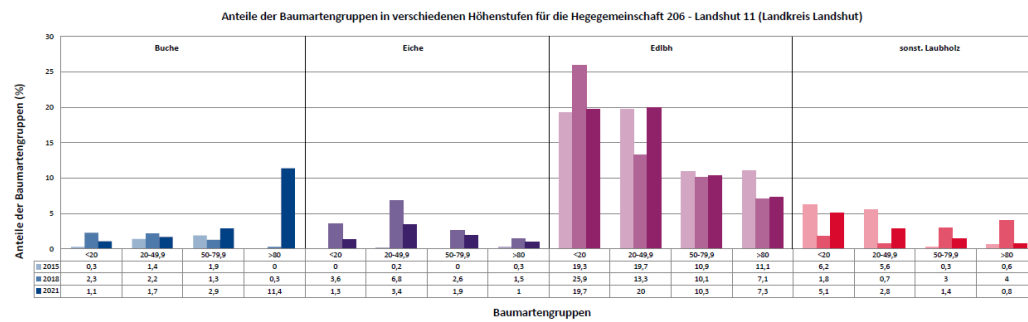

Standardauswertungen HG 206

Zeitreihe der Baumartenanteile der aufgenommenen Verjüngungspflanzen
Höhenbereich: ab 20 Zentimeter Höhe bis zur maximalen Verbisshöhe
Hegegemeinschaft 206 - Landshut 11 (Landkreis Landshut)

2021

Zeitreihe der Anteile der Pflanzen ohne Verbiss und ohne Fegeschäden
Höhenbereich: ab 20 Zentimeter bis zur maximalen Verbisshöhe
Hegegemeinschaft 206 - Landshut 11 (Landkreis Landshut)

2021

Anteile der Baumartengruppen in den verschiedenen Höhenstufen
Verteilung der Pflanzen ab 20 Zentimeter bis zur maximalen Verbisshöhe auf drei Höhenstufen
Hegegemeinschaft 206 - Landshut 11 (Landkreis Landshut)

2021

Baumartengruppe	Aufgenommene Pflanzen insgesamt						Pflanzen ohne Verbiss und ohne Fegeschäden						Pflanzen mit Verbiss und/oder Fegeschäden					
	20 - 49,9 cm		50 - 79,9 cm		80 cm - max. Verbisshöhe		20 - 49,9 cm		50 - 79,9 cm		80 cm - max. Verbisshöhe		20 - 49,9 cm		50 - 79,9 cm		80 cm - max. Verbisshöhe	
	Anzahl	Anteil (%)	Anzahl	Anteil (%)	Anzahl	Anteil (%)	Anzahl	Anteil (%)	Anzahl	Anteil (%)	Anzahl	Anteil (%)	Anzahl	Anteil (%)	Anzahl	Anteil (%)	Anzahl	Anteil (%)
Fichte	535	54,6	488	67,3	269	68,1	523	97,8	477	97,7	262	97,4	12	2,2	11	2,3	7	2,6
Tanne	106	10,8	36	5	6	1,5	88	83	33	91,7	4	66,7	18	17	3	8,3	2	33,3
Kiefer	9	0,9	3	0,4	10	2,5	8	88,9	3	100	6	60	1	11,1	0	0	4	40
Sonstiges Nadelholz	57	5,8	78	10,8	29	7,3	53	93	68	87,2	24	82,8	4	7	10	12,8	5	17,2
Nadelholz gesamt	707	72,1	605	83,4	314	79,5	672	95	581	96	296	94,3	35	5	24	4	18	5,7
Buche	17	1,7	21	2,9	45	11,4	8	47,1	17	81	42	93,3	9	32,9	4	19	3	6,7
Eiche	33	3,4	14	1,9	4	1	8	24,2	1	7,1	0	0	25	75,8	13	92,9	4	100
Edellaubholz	196	20	75	10,3	29	7,3	74	37,8	31	41,3	18	62,1	122	62,2	44	58,7	11	37,9
Sonstiges Laubholz	27	2,8	10	1,4	3	0,8	16	59,3	6	60	2	66,7	11	40,7	4	40	1	33,3
Laubholz gesamt	273	27,9	120	16,6	81	20,5	106	38,8	55	45,8	62	76,5	167	61,2	65	54,2	19	23,5
Alle Baumarten	980	100	725	100	395	100	778	79,4	636	87,7	358	90,6	202	20,6	89	12,3	37	9,4