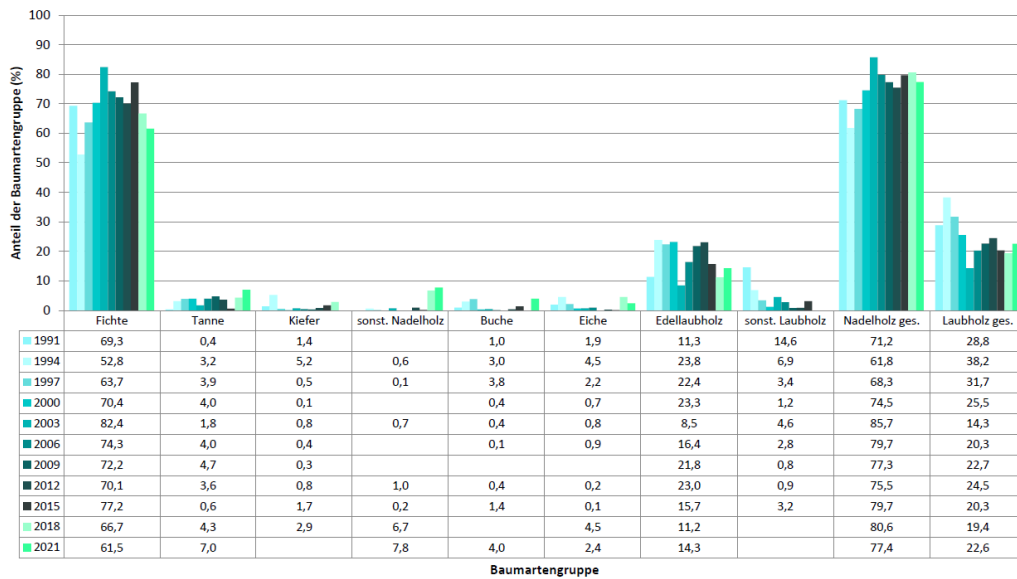

Standardauswertungen HG 206

Zeitreihe der Baumartenanteile der aufgenommenen Verjüngungspflanzen
Höhenbereich: ab 20 Zentimeter Höhe bis zur maximalen Verbisshöhe
Hegegemeinschaft 206 - Landshut 11 (Landkreis Landshut)

2021

Zeitreihe der Anteile der Pflanzen ohne Verbiss und ohne Fegeschäden
Höhenbereich: ab 20 Zentimeter bis zur maximalen Verbisshöhe
Hegegemeinschaft 206 - Landshut 11 (Landkreis Landshut)

2021

Anteile der Baumartengruppen in den verschiedenen Höhenstufen
Verteilung der Pflanzen ab 20 Zentimeter bis zur maximalen Verbisshöhe auf drei Höhenstufen
Hegegemeinschaft 206 - Landshut 11 (Landkreis Landshut)

2021

Baumartengruppe	Aufgenommene Pflanzen insgesamt						Pflanzen ohne Verbiss und ohne Fegeschäden						Pflanzen mit Verbiss und/oder Fegeschäden					
	20 - 49,9 cm		50 - 79,9 cm		80 cm - max. Verbisshöhe		20 - 49,9 cm		50 - 79,9 cm		80 cm - max. Verbisshöhe		20 - 49,9 cm		50 - 79,9 cm		80 cm - max. Verbisshöhe	
	Anzahl	Anteil (%)	Anzahl	Anteil (%)	Anzahl	Anteil (%)	Anzahl	Anteil (%)	Anzahl	Anteil (%)	Anzahl	Anteil (%)	Anzahl	Anteil (%)	Anzahl	Anteil (%)	Anzahl	Anteil (%)
Fichte	535	54,6	488	67,3	269	68,1	523	97,8	477	97,7	262	97,4	12	2,2	11	2,3	7	2,6
Tanne	106	10,8	36	5	6	1,5	88	83	33	91,7	4	66,7	18	17	3	8,3	2	33,3
Kiefer	9	0,9	3	0,4	10	2,5	8	88,9	3	100	6	60	1	11,1	0	0	4	40
Sonstiges Nadelholz	57	5,8	78	10,8	29	7,3	53	93	68	87,2	24	82,8	4	7	10	12,8	5	17,2
Nadelholz gesamt	707	72,1	605	83,4	314	79,5	672	95	581	96	296	94,3	35	5	24	4	18	5,7
Buche	17	1,7	21	2,9	45	11,4	8	47,1	17	81	42	93,3	9	32,9	4	19	3	6,7
Eiche	33	3,4	14	1,9	4	1	8	24,2	1	7,1	0	0	25	75,8	13	92,9	4	100
Edellaubholz	196	20	75	10,3	29	7,3	74	37,8	31	41,3	18	62,1	122	62,2	44	58,7	11	37,9
Sonstiges Laubholz	27	2,8	10	1,4	3	0,8	16	59,3	6	60	2	66,7	11	40,7	4	40	1	33,3
Laubholz gesamt	273	27,9	120	16,6	81	20,5	106	38,8	55	45,8	62	76,5	167	61,2	65	54,2	19	23,5
Alle Baumarten	980	100	725	100	395	100	778	79,4	636	87,7	358	90,6	202	20,6	89	12,3	37	9,4