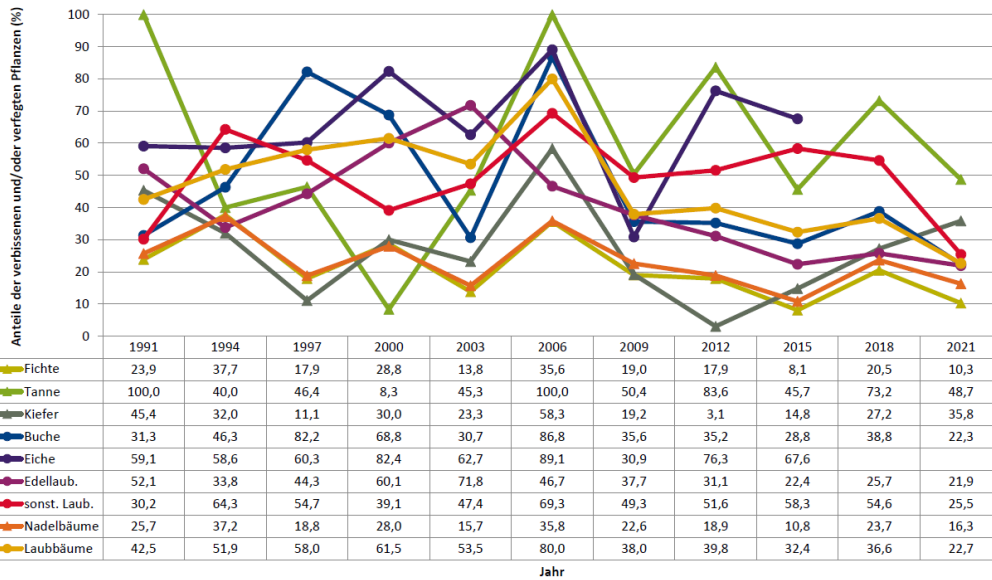

Standardauswertungen HG 209

Anteile der Baumartengruppen in verschiedenen Höhenstufen für die Hegegemeinschaft 209 - Landshut 17 (Landkreis Landshut)

Zeitreihe der Anteile der Pflanzen mit Verbiss und/oder Fegeschäden
Höhenbereich: ab 20 Zentimeter bis zur maximalen Verbisshöhe
Hegegemeinschaft 209 - Landshut 17 (Landkreis Landshut)

2021

Zeitreihe der Baumartenanteile der aufgenommenen Verjüngungspflanzen
Höhenbereich: ab 20 Zentimeter Höhe bis zur maximalen Verbisshöhe
Hegegemeinschaft 209 - Landshut 17 (Landkreis Landshut)

2021

Zeitreihe der Anteile der Pflanzen ohne Verbiss und ohne Fegeschäden
Höhenbereich: ab 20 Zentimeter bis zur maximalen Verbisshöhe
Hegegemeinschaft 209 - Landshut 17 (Landkreis Landshut)

2021

Anteile der Baumartengruppen in den verschiedenen Höhenstufen
Verteilung der Pflanzen ab 20 Zentimeter bis zur maximalen Verbisshöhe auf drei Höhenstufen
Hegegemeinschaft 209 - Landshut 17 (Landkreis Landshut)