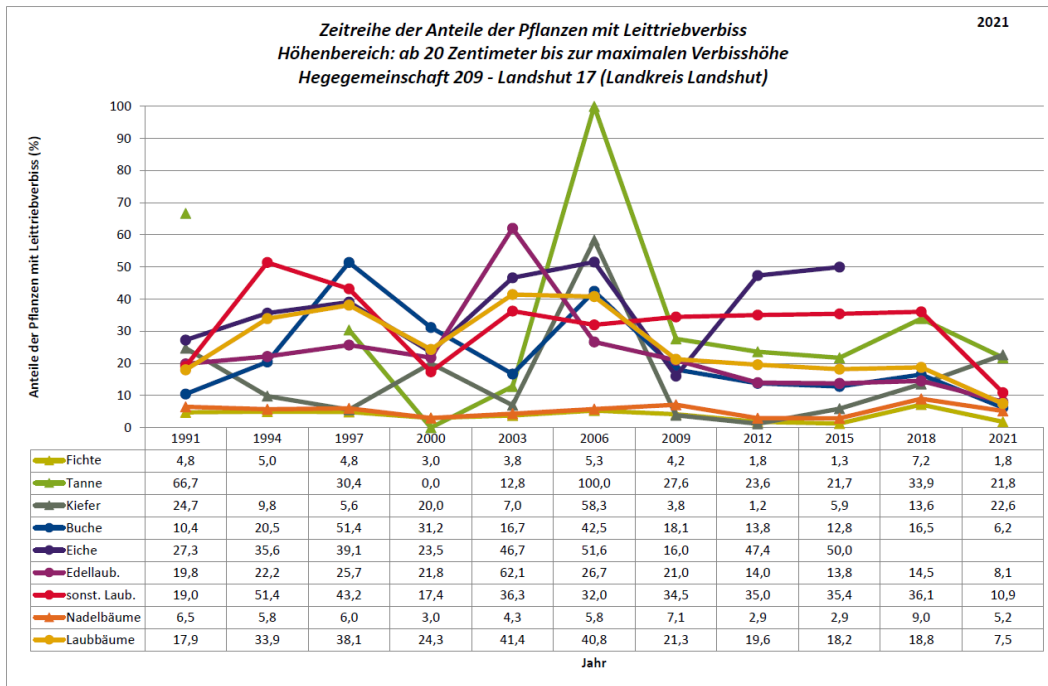

Standardauswertungen HG 209

Anteile der Baumartengruppen in verschiedenen Höhenstufen für die Hegegemeinschaft 209 - Landshut 17 (Landkreis Landshut)

Zeitreihe der Anteile der Pflanzen mit Verbiss und/oder Fegeschäden
Höhenbereich: ab 20 Zentimeter bis zur maximalen Verbisshöhe
Hegegemeinschaft 209 - Landshut 17 (Landkreis Landshut)

2021

Zeitreihe der Baumartenanteile der aufgenommenen Verjüngungspflanzen
Höhenbereich: ab 20 Zentimeter Höhe bis zur maximalen Verbisshöhe
Hegegemeinschaft 209 - Landshut 17 (Landkreis Landshut)

2021

Zeitreihe der Anteile der Pflanzen ohne Verbiss und ohne Fegeschäden
Höhenbereich: ab 20 Zentimeter bis zur maximalen Verbisshöhe
Hegegemeinschaft 209 - Landshut 17 (Landkreis Landshut)

2021

Anteile der Baumartengruppen in den verschiedenen Höhenstufen
Verteilung der Pflanzen ab 20 Zentimeter bis zur maximalen Verbisshöhe auf drei Höhenstufen
Hegegemeinschaft 209 - Landshut 17 (Landkreis Landshut)