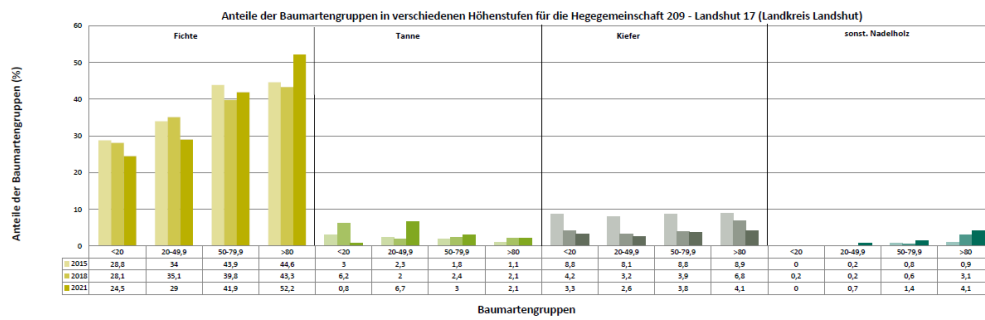

Standardauswertungen HG 209

Anteile der Baumartengruppen in verschiedenen Höhenstufen für die Hegegemeinschaft 209 - Landshut 17 (Landkreis Landshut)

Zeitreihe der Anteile der Pflanzen mit Verbiss und/oder Fegeschäden
Höhenbereich: ab 20 Zentimeter bis zur maximalen Verbisshöhe
Hegegemeinschaft 209 - Landshut 17 (Landkreis Landshut)

2021

Zeitreihe der Baumartenanteile der aufgenommenen Verjüngungspflanzen
Höhenbereich: ab 20 Zentimeter Höhe bis zur maximalen Verbisshöhe
Hegegemeinschaft 209 - Landshut 17 (Landkreis Landshut)

2021

Zeitreihe der Anteile der Pflanzen ohne Verbiss und ohne Fegeschäden
Höhenbereich: ab 20 Zentimeter bis zur maximalen Verbisshöhe
Hegegemeinschaft 209 - Landshut 17 (Landkreis Landshut)

2021

Anteile der Baumartengruppen in den verschiedenen Höhenstufen
Verteilung der Pflanzen ab 20 Zentimeter bis zur maximalen Verbisshöhe auf drei Höhenstufen
Hegegemeinschaft 209 - Landshut 17 (Landkreis Landshut)