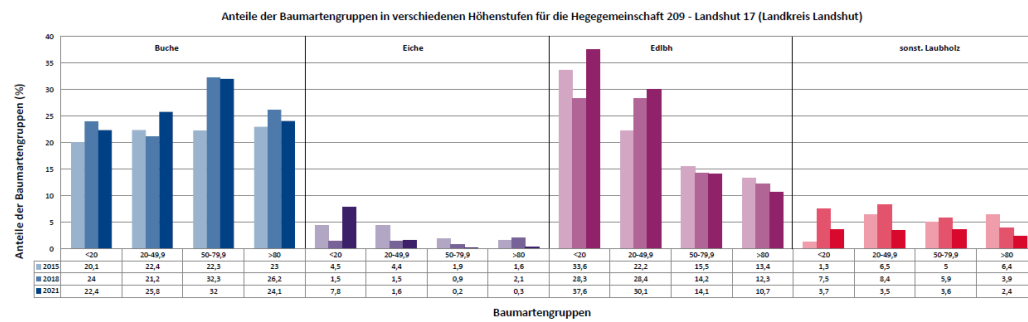

Standardauswertungen HG 209

Anteile der Baumartengruppen in verschiedenen Höhenstufen für die Hegegemeinschaft 209 - Landshut 17 (Landkreis Landshut)

Zeitreihe der Anteile der Pflanzen mit Verbiss und/oder Fegeschäden
Höhenbereich: ab 20 Zentimeter bis zur maximalen Verbisshöhe
Hegegemeinschaft 209 - Landshut 17 (Landkreis Landshut)

2021

Zeitreihe der Baumartenanteile der aufgenommenen Verjüngungspflanzen
Höhenbereich: ab 20 Zentimeter Höhe bis zur maximalen Verbisshöhe
Hegegemeinschaft 209 - Landshut 17 (Landkreis Landshut)

2021

Zeitreihe der Anteile der Pflanzen ohne Verbiss und ohne Fegeschäden
Höhenbereich: ab 20 Zentimeter bis zur maximalen Verbisshöhe
Hegegemeinschaft 209 - Landshut 17 (Landkreis Landshut)

2021

Anteile der Baumartengruppen in den verschiedenen Höhenstufen
Verteilung der Pflanzen ab 20 Zentimeter bis zur maximalen Verbisshöhe auf drei Höhenstufen
Hegegemeinschaft 209 - Landshut 17 (Landkreis Landshut)