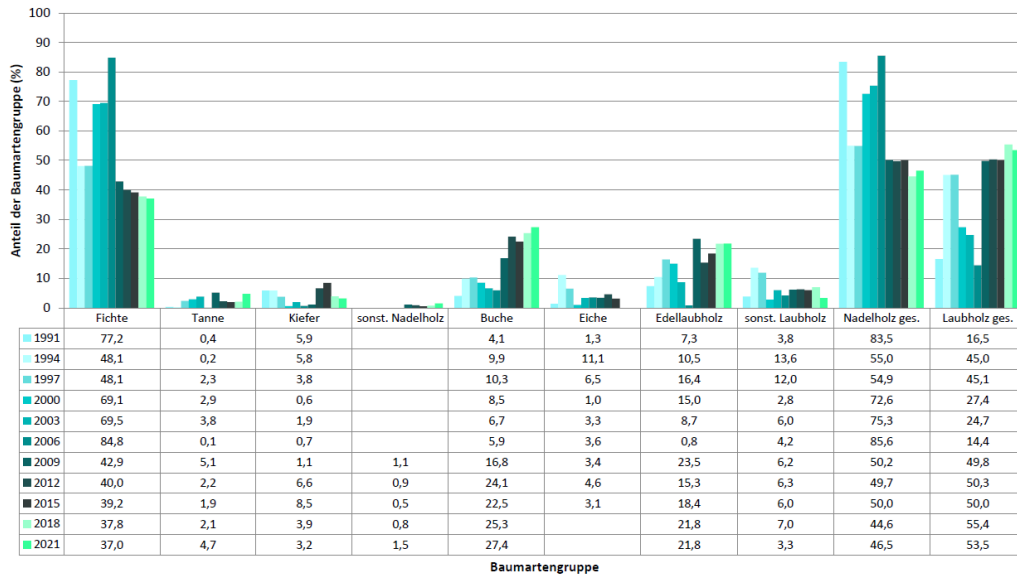

Standardauswertungen HG 209

Anteile der Baumartengruppen in verschiedenen Höhenstufen für die Hegegemeinschaft 209 - Landshut 17 (Landkreis Landshut)

Zeitreihe der Anteile der Pflanzen mit Verbiss und/oder Fegeschäden
Höhenbereich: ab 20 Zentimeter bis zur maximalen Verbisshöhe
Hegegemeinschaft 209 - Landshut 17 (Landkreis Landshut)

2021

Zeitreihe der Baumartenanteile der aufgenommenen Verjüngungspflanzen
Höhenbereich: ab 20 Zentimeter Höhe bis zur maximalen Verbisshöhe
Hegegemeinschaft 209 - Landshut 17 (Landkreis Landshut)

2021

Zeitreihe der Anteile der Pflanzen ohne Verbiss und ohne Fegeschäden
Höhenbereich: ab 20 Zentimeter bis zur maximalen Verbisshöhe
Hegegemeinschaft 209 - Landshut 17 (Landkreis Landshut)

2021

Anteile der Baumartengruppen in den verschiedenen Höhenstufen
Verteilung der Pflanzen ab 20 Zentimeter bis zur maximalen Verbisshöhe auf drei Höhenstufen
Hegegemeinschaft 209 - Landshut 17 (Landkreis Landshut)