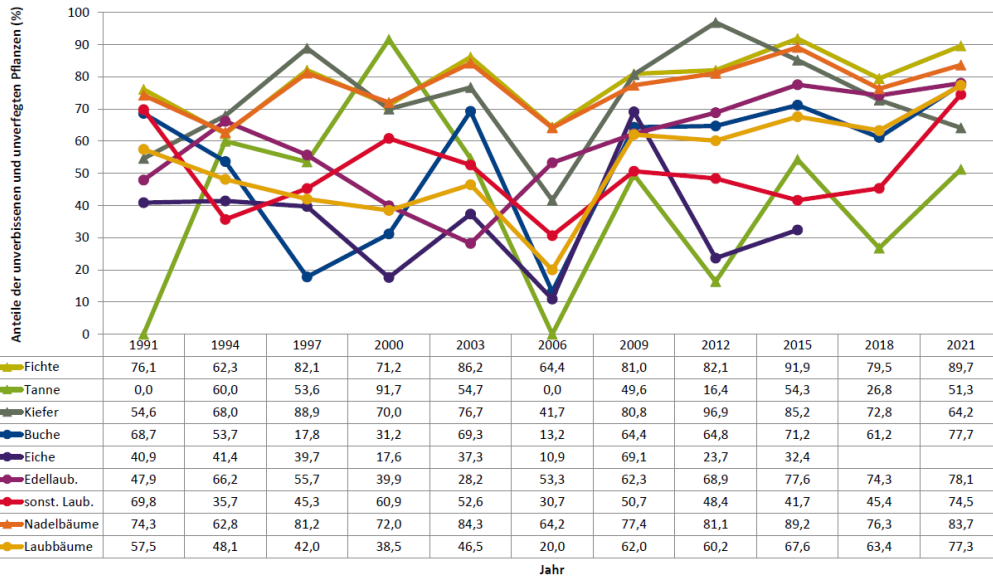

Standardauswertungen HG 209

Anteile der Baumartengruppen in verschiedenen Höhenstufen für die Hegegemeinschaft 209 - Landshut 17 (Landkreis Landshut)

Zeitreihe der Anteile der Pflanzen mit Verbiss und/oder Fegeschäden
Höhenbereich: ab 20 Zentimeter bis zur maximalen Verbisshöhe
Hegegemeinschaft 209 - Landshut 17 (Landkreis Landshut)

2021

Zeitreihe der Baumartenanteile der aufgenommenen Verjüngungspflanzen
Höhenbereich: ab 20 Zentimeter Höhe bis zur maximalen Verbisshöhe
Hegegemeinschaft 209 - Landshut 17 (Landkreis Landshut)

2021

Zeitreihe der Anteile der Pflanzen ohne Verbiss und ohne Fegeschäden
Höhenbereich: ab 20 Zentimeter bis zur maximalen Verbisshöhe
Hegegemeinschaft 209 - Landshut 17 (Landkreis Landshut)

2021

Anteile der Baumartengruppen in den verschiedenen Höhenstufen
Verteilung der Pflanzen ab 20 Zentimeter bis zur maximalen Verbisshöhe auf drei Höhenstufen
Hegegemeinschaft 209 - Landshut 17 (Landkreis Landshut)