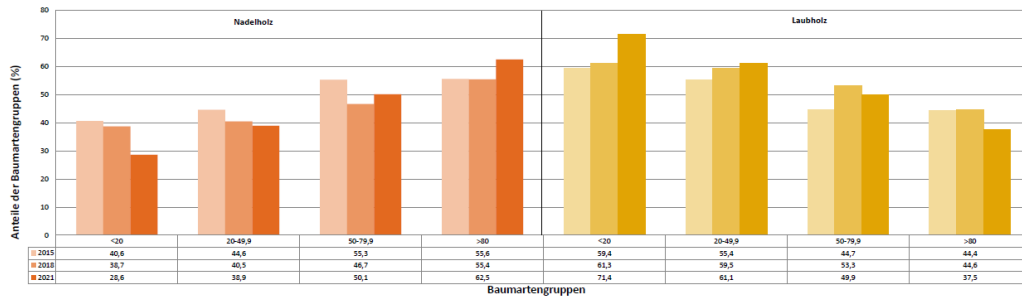

Standardauswertungen HG 209

Anteile der Baumartengruppen in verschiedenen Höhenstufen für die Hegegemeinschaft 209 - Landshut 17 (Landkreis Landshut)

Zeitreihe der Anteile der Pflanzen mit Verbiss und/oder Fegeschäden
Höhenbereich: ab 20 Zentimeter bis zur maximalen Verbisshöhe
Hegegemeinschaft 209 - Landshut 17 (Landkreis Landshut)

2021

Zeitreihe der Baumartenanteile der aufgenommenen Verjüngungspflanzen
Höhenbereich: ab 20 Zentimeter Höhe bis zur maximalen Verbisshöhe
Hegegemeinschaft 209 - Landshut 17 (Landkreis Landshut)

2021

Zeitreihe der Anteile der Pflanzen ohne Verbiss und ohne Fegeschäden
Höhenbereich: ab 20 Zentimeter bis zur maximalen Verbisshöhe
Hegegemeinschaft 209 - Landshut 17 (Landkreis Landshut)

2021

Anteile der Baumartengruppen in den verschiedenen Höhenstufen
Verteilung der Pflanzen ab 20 Zentimeter bis zur maximalen Verbisshöhe auf drei Höhenstufen
Hegegemeinschaft 209 - Landshut 17 (Landkreis Landshut)