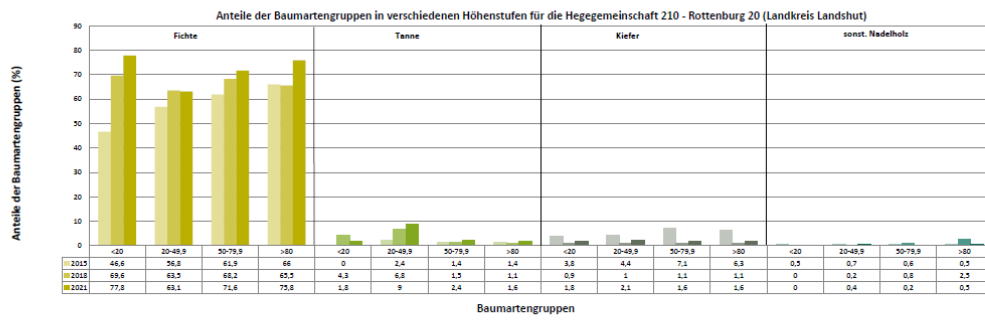

# Standardauswertungen HG 210

**Anteile der Baumartengruppen in den verschiedenen Höhenstufen**  
**Verteilung der Pflanzen ab 20 Zentimeter bis zur maximalen Verbisshöhe auf drei Höhenstufen**  
**Hegegemeinschaft 210 - Rottenburg 20 (Landkreis Landshut)**

2021

Baumartengruppe	Aufgenommene Pflanzen insgesamt						Pflanzen ohne Verbiss und ohne Fegeschäden						Pflanzen mit Verbiss und/oder Fegeschäden					
	20 - 49,9 cm		50 - 79,9 cm		80 cm - max. Verbisshöhe		20 - 49,9 cm		50 - 79,9 cm		80 cm - max. Verbisshöhe		20 - 49,9 cm		50 - 79,9 cm		80 cm - max. Verbisshöhe	
	Anzahl	Anteil (%)	Anzahl	Anteil (%)	Anzahl	Anteil (%)	Anzahl	Anteil (%)	Anzahl	Anteil (%)	Anzahl	Anteil (%)	Anzahl	Anteil (%)	Anzahl	Anteil (%)	Anzahl	Anteil (%)
Fichte	677	63,1	353	71,6	291	75,8	594	87,7	242	68,6	190	63,3	83	12,3	111	31,4	101	34,7
Tanne	97	9	12	2,4	6	1,6	47	48,5	5	41,7	6	100	50	51,5	7	58,3	0	0
Kiefer	23	2,1	8	1,6	6	1,6	10	43,3	2	25	2	33,3	13	56,3	6	75	4	66,7
Sonstiges Nadelholz	4	0,4	1	0,2	2	0,5	4	100	1	100	1	50	0	0	0	0	1	50
Nadelholz gesamt	801	74,7	374	75,9	303	79,4	655	81,8	250	66,8	199	63,2	146	18,2	124	33,2	106	34,8
Buche	156	14,5	60	12,2	51	13,3	57	36,3	12	20	22	43,1	99	63,3	48	80	29	56,9
Eiche	4	0,4	2	0,4	0	0	1	25	0	0	0	0	3	75	2	100	0	0
Edellaubholz	66	6,2	24	4,9	5	1,3	29	43,9	7	29,2	0	0	37	56,1	17	70,8	5	100
Sonstiges Laubholz	46	4,3	33	6,7	23	6	18	39,1	16	48,5	13	56,5	28	60,9	17	51,5	10	43,5
Laubholz gesamt	272	25,3	119	24,1	79	20,6	105	38,6	35	29,4	35	44,3	167	61,4	84	70,6	44	55,7
Alle Baumarten	1073	100	493	100	384	100	760	70,8	285	57,8	234	60,9	313	29,2	208	42,2	150	39,1

Auswertung der Verjüngungsinventur 2021 für die Hegegemeinschaft 210 - Rottenburg 20 (Landkreis Landshut)  
 Anzahl der erfassten Verjüngungsflächen: 34, davon ungeschützt: 23, teilweise geschützt: 3, vollständig geschützt: 8  
 Verjüngungspflanzen ab 20 Zentimeter Höhe bis zur maximalen Verbisshöhe