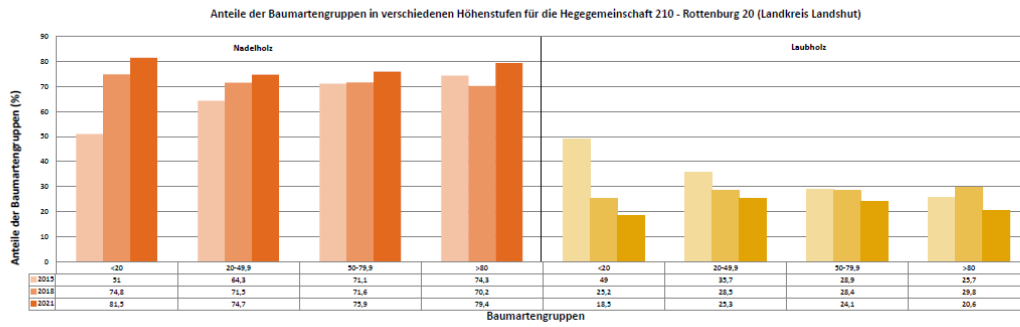

# Standardauswertungen HG 210

**Anteile der Baumartengruppen in den verschiedenen Höhenstufen**  
**Verteilung der Pflanzen ab 20 Zentimeter bis zur maximalen Verbisshöhe auf drei Höhenstufen**  
**Hegegemeinschaft 210 - Rottenburg 20 (Landkreis Landshut)**

2021

Baumartengruppe	Aufgenommene Pflanzen insgesamt						Pflanzen ohne Verbiss und ohne Fegeschäden						Pflanzen mit Verbiss und/oder Fegeschäden					
	20 - 49,9 cm		50 - 79,9 cm		80 cm - max. Verbisshöhe		20 - 49,9 cm		50 - 79,9 cm		80 cm - max. Verbisshöhe		20 - 49,9 cm		50 - 79,9 cm		80 cm - max. Verbisshöhe	
	Anzahl	Anteil (%)	Anzahl	Anteil (%)	Anzahl	Anteil (%)	Anzahl	Anteil (%)	Anzahl	Anteil (%)	Anzahl	Anteil (%)	Anzahl	Anteil (%)	Anzahl	Anteil (%)	Anzahl	Anteil (%)
Fichte	677	63,1	353	71,6	291	75,8	594	87,7	242	68,6	190	63,3	83	12,3	111	31,4	101	34,7
Tanne	97	9	12	2,4	6	1,6	47	48,5	5	41,7	6	100	50	51,5	7	58,3	0	0
Kiefer	23	2,1	8	1,6	6	1,6	10	43,3	2	25	2	33,3	13	56,3	6	75	4	66,7
Sonstiges Nadelholz	4	0,4	1	0,2	2	0,5	4	100	1	100	1	50	0	0	0	0	1	50
Nadelholz gesamt	801	74,7	374	75,9	303	79,4	655	81,8	250	66,8	199	63,2	146	18,2	124	33,2	106	34,8
Buche	156	14,5	60	12,2	51	13,3	57	36,3	12	20	22	43,1	99	63,3	48	80	29	56,9
Eiche	4	0,4	2	0,4	0	0	1	25	0	0	0	0	3	75	2	100	0	0
Edellaubholz	66	6,2	24	4,9	5	1,3	29	43,9	7	29,2	0	0	37	56,1	17	70,8	5	100
Sonstiges Laubholz	46	4,3	33	6,7	23	6	18	39,1	16	48,5	13	56,5	28	60,9	17	51,5	10	43,5
Laubholz gesamt	272	25,3	119	24,1	79	20,6	105	38,6	35	29,4	35	44,3	167	61,4	84	70,6	44	55,7
Alle Baumarten	1073	100	493	100	384	100	760	70,8	285	57,8	234	60,9	313	29,2	208	42,2	150	39,1

Auswertung der Verjüngungsinventur 2021 für die Hegegemeinschaft 210 - Rottenburg 20 (Landkreis Landshut)  
 Anzahl der erfassten Verjüngungsflächen: 34, davon ungeschützt: 23, teilweise geschützt: 3, vollständig geschützt: 8  
 Verjüngungspflanzen ab 20 Zentimeter Höhe bis zur maximalen Verbisshöhe