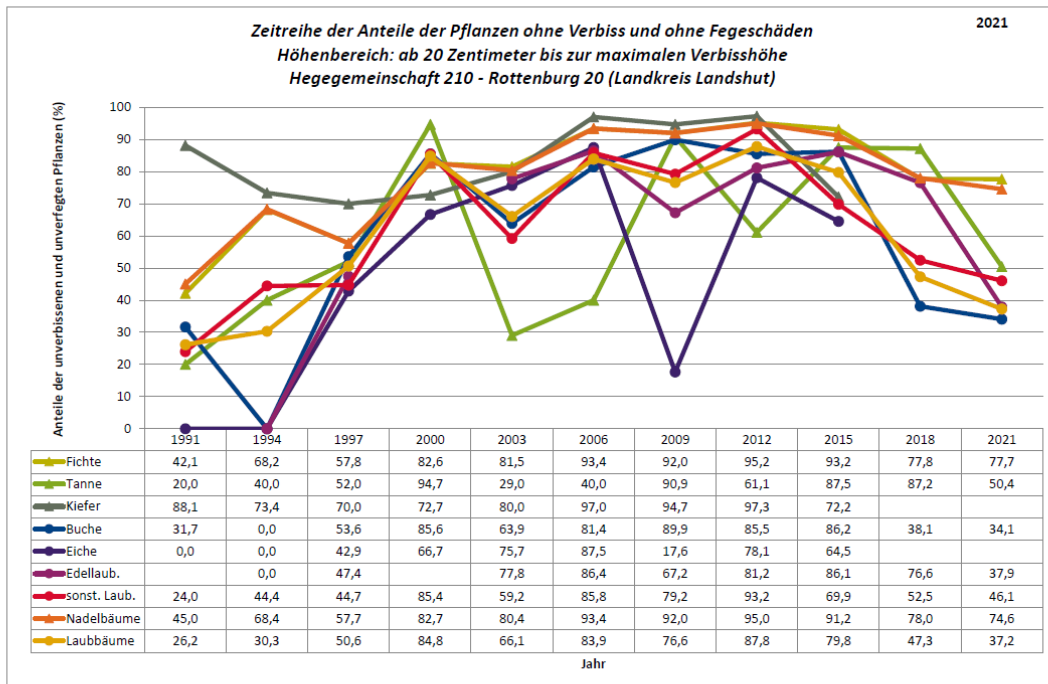

# Standardauswertungen HG 210

**Anteile der Baumartengruppen in den verschiedenen Höhenstufen**  
**Verteilung der Pflanzen ab 20 Zentimeter bis zur maximalen Verbisshöhe auf drei Höhenstufen**  
**Hegegemeinschaft 210 - Rottenburg 20 (Landkreis Landshut)**

2021

Baumartengruppe	Aufgenommene Pflanzen insgesamt						Pflanzen ohne Verbiss und ohne Fegeschäden						Pflanzen mit Verbiss und/oder Fegeschäden					
	20 - 49,9 cm		50 - 79,9 cm		80 cm - max. Verbisshöhe		20 - 49,9 cm		50 - 79,9 cm		80 cm - max. Verbisshöhe		20 - 49,9 cm		50 - 79,9 cm		80 cm - max. Verbisshöhe	
	Anzahl	Anteil (%)	Anzahl	Anteil (%)	Anzahl	Anteil (%)	Anzahl	Anteil (%)	Anzahl	Anteil (%)	Anzahl	Anteil (%)	Anzahl	Anteil (%)	Anzahl	Anteil (%)	Anzahl	Anteil (%)
Fichte	677	63,1	353	71,6	291	75,8	594	87,7	242	68,6	190	63,3	83	12,3	111	31,4	101	34,7
Tanne	97	9	12	2,4	6	1,6	47	48,5	5	41,7	6	100	50	51,5	7	58,3	0	0
Kiefer	23	2,1	8	1,6	6	1,6	10	43,3	2	25	2	33,3	13	56,3	6	75	4	66,7
Sonstiges Nadelholz	4	0,4	1	0,2	2	0,5	4	100	1	100	1	50	0	0	0	0	1	50
Nadelholz gesamt	801	74,7	374	75,9	303	79,4	655	81,8	250	66,8	199	63,2	146	18,2	124	33,2	106	34,8
Buche	156	14,5	60	12,2	51	13,3	57	36,3	12	20	22	43,1	99	63,3	48	80	29	56,9
Eiche	4	0,4	2	0,4	0	0	1	25	0	0	0	0	3	75	2	100	0	0
Edellaubholz	66	6,2	24	4,9	5	1,3	29	43,9	7	29,2	0	0	37	56,1	17	70,8	5	100
Sonstiges Laubholz	46	4,3	33	6,7	23	6	18	39,1	16	48,5	13	56,5	28	60,9	17	51,5	10	43,5
Laubholz gesamt	272	25,3	119	24,1	79	20,6	105	38,6	35	29,4	35	44,3	167	61,4	84	70,6	44	55,7
Alle Baumarten	1073	100	493	100	384	100	760	70,8	285	57,8	234	60,9	313	29,2	208	42,2	150	39,1

Auswertung der Verjüngungsinventur 2021 für die Hegegemeinschaft 210 - Rottenburg 20 (Landkreis Landshut)  
 Anzahl der erfassten Verjüngungsflächen: 34, davon ungeschützt: 23, teilweise geschützt: 3, vollständig geschützt: 8  
 Verjüngungspflanzen ab 20 Zentimeter Höhe bis zur maximalen Verbisshöhe