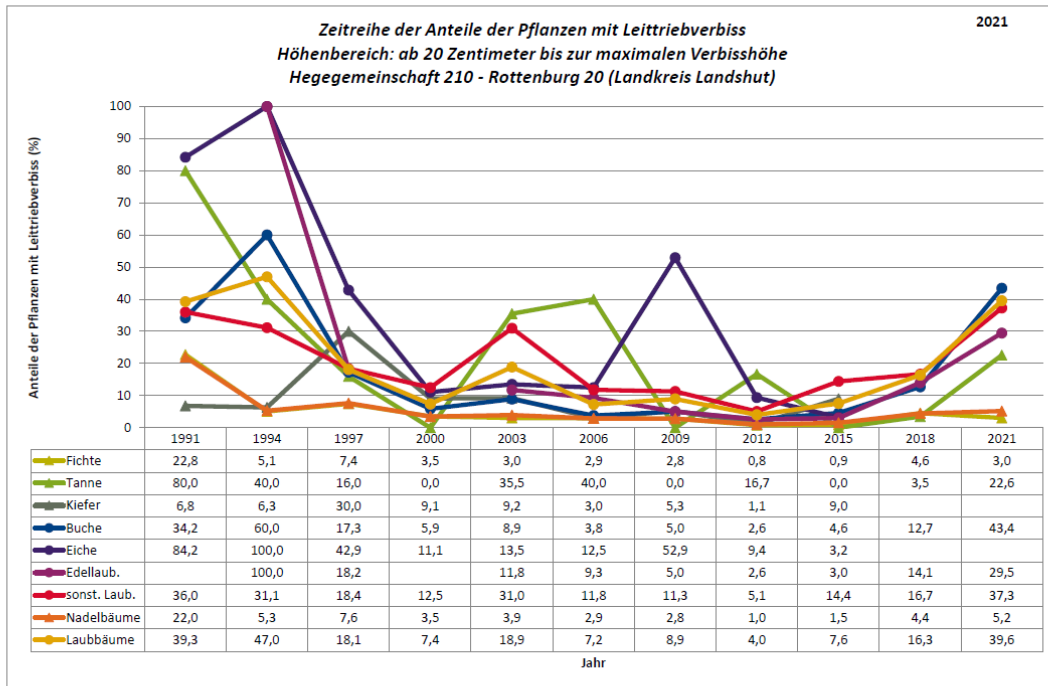

# Standardauswertungen HG 210

**Anteile der Baumartengruppen in den verschiedenen Höhenstufen**  
**Verteilung der Pflanzen ab 20 Zentimeter bis zur maximalen Verbisshöhe auf drei Höhenstufen**  
**Hegegemeinschaft 210 - Rottenburg 20 (Landkreis Landshut)**

2021

Baumartengruppe	Aufgenommene Pflanzen insgesamt						Pflanzen ohne Verbiss und ohne Fegeschäden						Pflanzen mit Verbiss und/oder Fegeschäden					
	20 - 49,9 cm		50 - 79,9 cm		80 cm - max. Verbisshöhe		20 - 49,9 cm		50 - 79,9 cm		80 cm - max. Verbisshöhe		20 - 49,9 cm		50 - 79,9 cm		80 cm - max. Verbisshöhe	
	Anzahl	Anteil (%)	Anzahl	Anteil (%)	Anzahl	Anteil (%)	Anzahl	Anteil (%)	Anzahl	Anteil (%)	Anzahl	Anteil (%)	Anzahl	Anteil (%)	Anzahl	Anteil (%)	Anzahl	Anteil (%)
Fichte	677	63,1	353	71,6	291	75,8	594	87,7	242	68,6	190	63,3	83	12,3	111	31,4	101	34,7
Tanne	97	9	12	2,4	6	1,6	47	48,5	5	41,7	6	100	50	51,5	7	58,3	0	0
Kiefer	23	2,1	8	1,6	6	1,6	10	43,3	2	25	2	33,3	13	56,3	6	75	4	66,7
Sonstiges Nadelholz	4	0,4	1	0,2	2	0,5	4	100	1	100	1	50	0	0	0	0	1	50
Nadelholz gesamt	801	74,7	374	75,9	303	79,4	655	81,8	250	66,8	199	63,2	146	18,2	124	33,2	106	34,8
Buche	156	14,5	60	12,2	51	13,3	57	36,3	12	20	22	43,1	99	63,3	48	80	29	56,9
Eiche	4	0,4	2	0,4	0	0	1	25	0	0	0	0	3	75	2	100	0	0
Edellaubholz	66	6,2	24	4,9	5	1,3	29	43,9	7	29,2	0	0	37	56,1	17	70,8	5	100
Sonstiges Laubholz	46	4,3	33	6,7	23	6	18	39,1	16	48,5	13	56,5	28	60,9	17	51,5	10	43,5
Laubholz gesamt	272	25,3	119	24,1	79	20,6	105	38,6	35	29,4	35	44,3	167	61,4	84	70,6	44	55,7
Alle Baumarten	1073	100	493	100	384	100	760	70,8	285	57,8	234	60,9	313	29,2	208	42,2	150	39,1

Auswertung der Verjüngungsinventur 2021 für die Hegegemeinschaft 210 - Rottenburg 20 (Landkreis Landshut)  
 Anzahl der erfassten Verjüngungsflächen: 34, davon ungeschützt: 23, teilweise geschützt: 3, vollständig geschützt: 8  
 Verjüngungspflanzen ab 20 Zentimeter Höhe bis zur maximalen Verbisshöhe