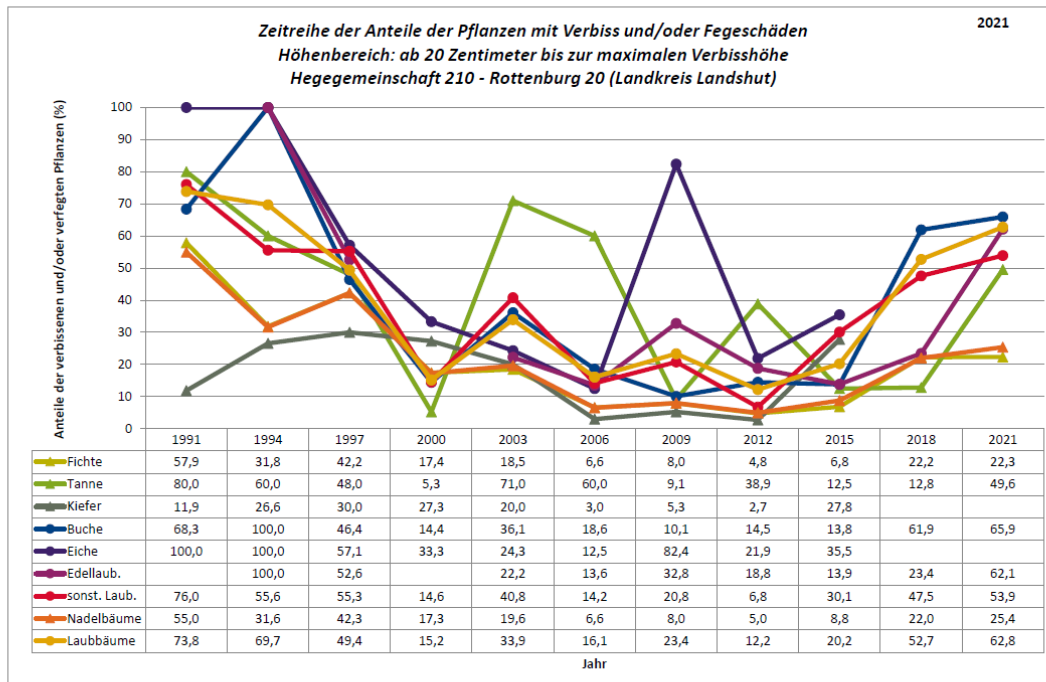

# Standardauswertungen HG 210

**Anteile der Baumartengruppen in den verschiedenen Höhenstufen**  
**Verteilung der Pflanzen ab 20 Zentimeter bis zur maximalen Verbisshöhe auf drei Höhenstufen**  
**Hegegemeinschaft 210 - Rottenburg 20 (Landkreis Landshut)**

2021

Baumartengruppe	Aufgenommene Pflanzen insgesamt						Pflanzen ohne Verbiss und ohne Fegeschäden						Pflanzen mit Verbiss und/oder Fegeschäden					
	20 - 49,9 cm		50 - 79,9 cm		80 cm - max. Verbisshöhe		20 - 49,9 cm		50 - 79,9 cm		80 cm - max. Verbisshöhe		20 - 49,9 cm		50 - 79,9 cm		80 cm - max. Verbisshöhe	
	Anzahl	Anteil (%)	Anzahl	Anteil (%)	Anzahl	Anteil (%)	Anzahl	Anteil (%)	Anzahl	Anteil (%)	Anzahl	Anteil (%)	Anzahl	Anteil (%)	Anzahl	Anteil (%)	Anzahl	Anteil (%)
Fichte	677	63,1	353	71,6	291	75,8	594	87,7	242	68,6	190	63,3	83	12,3	111	31,4	101	34,7
Tanne	97	9	12	2,4	6	1,6	47	48,5	5	41,7	6	100	50	51,5	7	58,3	0	0
Kiefer	23	2,1	8	1,6	6	1,6	10	43,3	2	25	2	33,3	13	56,3	6	75	4	66,7
Sonstiges Nadelholz	4	0,4	1	0,2	2	0,5	4	100	1	100	1	50	0	0	0	0	1	50
Nadelholz gesamt	801	74,7	374	75,9	303	79,4	655	81,8	250	66,8	199	63,2	146	18,2	124	33,2	106	34,8
Buche	156	14,5	60	12,2	51	13,3	57	36,3	12	20	22	43,1	99	63,3	48	80	29	56,9
Eiche	4	0,4	2	0,4	0	0	1	25	0	0	0	0	3	75	2	100	0	0
Edellaubholz	66	6,2	24	4,9	5	1,3	29	43,9	7	29,2	0	0	37	56,1	17	70,8	5	100
Sonstiges Laubholz	46	4,3	33	6,7	23	6	18	39,1	16	48,5	13	56,5	28	60,9	17	51,5	10	43,5
Laubholz gesamt	272	25,3	119	24,1	79	20,6	105	38,6	35	29,4	35	44,3	167	61,4	84	70,6	44	55,7
Alle Baumarten	1073	100	493	100	384	100	760	70,8	285	57,8	234	60,9	313	29,2	208	42,2	150	39,1

Auswertung der Verjüngungsinventur 2021 für die Hegegemeinschaft 210 - Rottenburg 20 (Landkreis Landshut)  
 Anzahl der erfassten Verjüngungsflächen: 34, davon ungeschützt: 23, teilweise geschützt: 3, vollständig geschützt: 8  
 Verjüngungspflanzen ab 20 Zentimeter Höhe bis zur maximalen Verbisshöhe