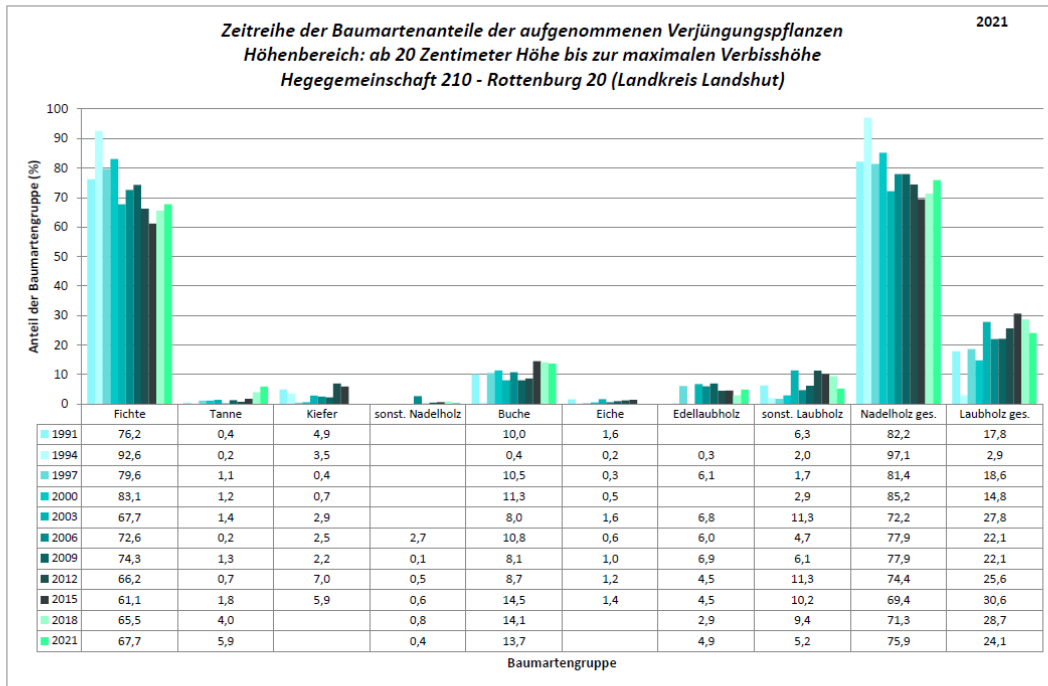

# Standardauswertungen HG 210

**Anteile der Baumartengruppen in den verschiedenen Höhenstufen**  
**Verteilung der Pflanzen ab 20 Zentimeter bis zur maximalen Verbisshöhe auf drei Höhenstufen**  
**Hegegemeinschaft 210 - Rottenburg 20 (Landkreis Landshut)**

2021

Baumartengruppe	Aufgenommene Pflanzen insgesamt						Pflanzen ohne Verbiss und ohne Fegeschäden						Pflanzen mit Verbiss und/oder Fegeschäden					
	20 - 49,9 cm		50 - 79,9 cm		80 cm - max. Verbisshöhe		20 - 49,9 cm		50 - 79,9 cm		80 cm - max. Verbisshöhe		20 - 49,9 cm		50 - 79,9 cm		80 cm - max. Verbisshöhe	
	Anzahl	Anteil (%)	Anzahl	Anteil (%)	Anzahl	Anteil (%)	Anzahl	Anteil (%)	Anzahl	Anteil (%)	Anzahl	Anteil (%)	Anzahl	Anteil (%)	Anzahl	Anteil (%)	Anzahl	Anteil (%)
Fichte	677	63,1	353	71,6	291	75,8	594	87,7	242	68,6	190	63,3	83	12,3	111	31,4	101	34,7
Tanne	97	9	12	2,4	6	1,6	47	48,5	5	41,7	6	100	50	51,5	7	58,3	0	0
Kiefer	23	2,1	8	1,6	6	1,6	10	43,3	2	25	2	33,3	13	56,3	6	75	4	66,7
Sonstiges Nadelholz	4	0,4	1	0,2	2	0,5	4	100	1	100	1	50	0	0	0	0	1	50
Nadelholz gesamt	801	74,7	374	75,9	303	79,4	655	81,8	250	66,8	199	63,2	146	18,2	124	33,2	106	34,8
Buche	156	14,5	60	12,2	51	13,3	57	36,3	12	20	22	43,1	99	63,3	48	80	29	56,9
Eiche	4	0,4	2	0,4	0	0	1	25	0	0	0	0	3	75	2	100	0	0
Edellaubholz	66	6,2	24	4,9	5	1,3	29	43,9	7	29,2	0	0	37	56,1	17	70,8	5	100
Sonstiges Laubholz	46	4,3	33	6,7	23	6	18	39,1	16	48,5	13	56,5	28	60,9	17	51,5	10	43,5
Laubholz gesamt	272	25,3	119	24,1	79	20,6	105	38,6	35	29,4	35	44,3	167	61,4	84	70,6	44	55,7
Alle Baumarten	1073	100	493	100	384	100	760	70,8	285	57,8	234	60,9	313	29,2	208	42,2	150	39,1

Auswertung der Verjüngungsinventur 2021 für die Hegegemeinschaft 210 - Rottenburg 20 (Landkreis Landshut)  
 Anzahl der erfassten Verjüngungsflächen: 34, davon ungeschützt: 23, teilweise geschützt: 3, vollständig geschützt: 8  
 Verjüngungspflanzen ab 20 Zentimeter Höhe bis zur maximalen Verbisshöhe