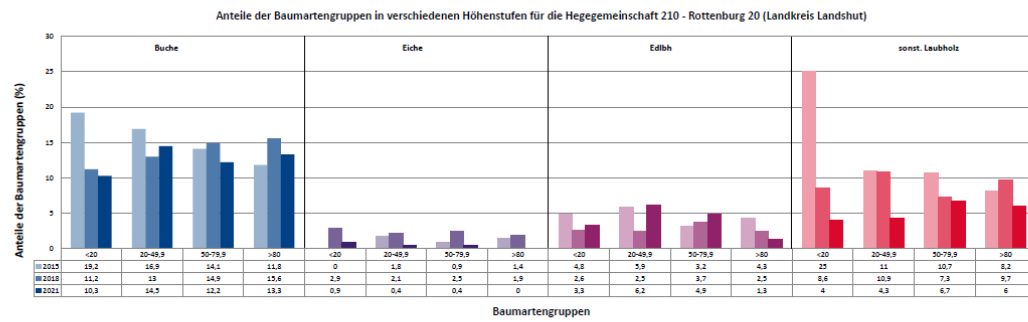

# Standardauswertungen HG 210

**Anteile der Baumartengruppen in den verschiedenen Höhenstufen**  
**Verteilung der Pflanzen ab 20 Zentimeter bis zur maximalen Verbisshöhe auf drei Höhenstufen**  
**Hegegemeinschaft 210 - Rottenburg 20 (Landkreis Landshut)**

2021

Baumartengruppe	Aufgenommene Pflanzen insgesamt						Pflanzen ohne Verbiss und ohne Fegeschäden						Pflanzen mit Verbiss und/oder Fegeschäden					
	20 - 49,9 cm		50 - 79,9 cm		80 cm - max. Verbisshöhe		20 - 49,9 cm		50 - 79,9 cm		80 cm - max. Verbisshöhe		20 - 49,9 cm		50 - 79,9 cm		80 cm - max. Verbisshöhe	
	Anzahl	Anteil (%)	Anzahl	Anteil (%)	Anzahl	Anteil (%)	Anzahl	Anteil (%)	Anzahl	Anteil (%)	Anzahl	Anteil (%)	Anzahl	Anteil (%)	Anzahl	Anteil (%)	Anzahl	Anteil (%)
Fichte	677	63,1	353	71,6	291	75,8	594	87,7	242	68,6	190	63,3	83	12,3	111	31,4	101	34,7
Tanne	97	9	12	2,4	6	1,6	47	48,5	5	41,7	6	100	50	51,5	7	58,3	0	0
Kiefer	23	2,1	8	1,6	6	1,6	10	43,3	2	25	2	33,3	13	56,3	6	75	4	66,7
Sonstiges Nadelholz	4	0,4	1	0,2	2	0,5	4	100	1	100	1	50	0	0	0	0	1	50
Nadelholz gesamt	801	74,7	374	75,9	303	79,4	655	81,8	250	66,8	199	63,2	146	18,2	124	33,2	106	34,8
Buche	156	14,5	60	12,2	51	13,3	57	36,3	12	20	22	43,1	99	63,3	48	80	29	56,9
Eiche	4	0,4	2	0,4	0	0	1	25	0	0	0	0	3	75	2	100	0	0
Edellaubholz	66	6,2	24	4,9	5	1,3	29	43,9	7	29,2	0	0	37	56,1	17	70,8	5	100
Sonstiges Laubholz	46	4,3	33	6,7	23	6	18	39,1	16	48,5	13	56,5	28	60,9	17	51,5	10	43,5
Laubholz gesamt	272	25,3	119	24,1	79	20,6	105	38,6	35	29,4	35	44,3	167	61,4	84	70,6	44	55,7
Alle Baumarten	1073	100	493	100	384	100	760	70,8	285	57,8	234	60,9	313	29,2	208	42,2	150	39,1

Auswertung der Verjüngungsinventur 2021 für die Hegegemeinschaft 210 - Rottenburg 20 (Landkreis Landshut)  
 Anzahl der erfassten Verjüngungsflächen: 34, davon ungeschützt: 23, teilweise geschützt: 3, vollständig geschützt: 8  
 Verjüngungspflanzen ab 20 Zentimeter Höhe bis zur maximalen Verbisshöhe