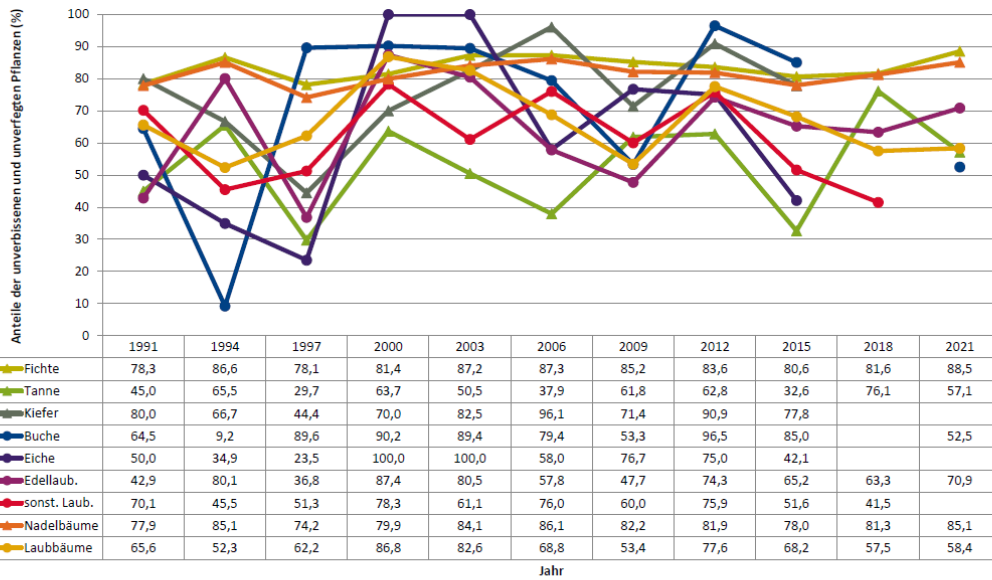

Standardauswertungen HG 213

Zeitreihe der Baumartenanteile der aufgenommenen Verjüngungspflanzen
Höhenbereich: ab 20 Zentimeter Höhe bis zur maximalen Verbisshöhe
Hegegemeinschaft 213 - Rottenburg 23 (Landkreis Landshut)

2021

Zeitreihe der Anteile der Pflanzen ohne Verbiss und ohne Fegeschäden
Höhenbereich: ab 20 Zentimeter bis zur maximalen Verbisshöhe
Hegegemeinschaft 213 - Rottenburg 23 (Landkreis Landshut)

2021

Anteile der Baumartengruppen in den verschiedenen Höhenstufen
Verteilung der Pflanzen ab 20 Zentimeter bis zur maximalen Verbisshöhe auf drei Höhenstufen
Hegegemeinschaft 213 - Rottenburg 23 (Landkreis Landshut)

2021

Baumartengruppe	Aufgenommene Pflanzen insgesamt						Pflanzen ohne Verbiss und ohne Fegeschäden						Pflanzen mit Verbiss und/oder Fegeschäden					
	20 - 49,9 cm		50 - 79,9 cm		80 cm - max. Verbisshöhe		20 - 49,9 cm		50 - 79,9 cm		80 cm - max. Verbisshöhe		20 - 49,9 cm		50 - 79,9 cm		80 cm - max. Verbisshöhe	
	Anzahl	Anteil (%)	Anzahl	Anteil (%)	Anzahl	Anteil (%)	Anzahl	Anteil (%)	Anzahl	Anteil (%)	Anzahl	Anteil (%)	Anzahl	Anteil (%)	Anzahl	Anteil (%)	Anzahl	Anteil (%)
Fichte	432	68,8	264	72,9	96	71,1	400	92,6	222	84,1	79	82,3	32	7,4	42	15,9	17	17,7
Tanne	58	9,2	13	3,6	6	4,4	34	58,6	6	46,2	4	66,7	24	41,4	7	53,8	2	33,3
Kiefer	7	1,1	8	2,2	2	1,5	7	100	7	87,5	2	100	0	0	1	12,5	0	0
Sonstiges Nadelholz	9	1,4	40	11	5	3,7	7	77,6	30	75	2	40	2	22,2	10	25	3	60
Nadelholz gesamt	506	80,6	325	89,8	109	80,7	448	88,5	265	81,5	87	79,8	58	11,5	60	18,5	22	20,2
Buche	63	10	13	3,6	4	3	39	61,9	1	7,7	2	30	24	38,1	12	92,3	2	30
Eiche	1	0,2	1	0,3	0	0	1	100	0	0	0	0	0	0	1	100	0	0
Edellaubholz	40	6,4	18	5	21	15,6	31	77,5	12	66,7	13	61,9	9	22,5	6	33,3	8	38,1
Sonstiges Laubholz	18	2,9	5	1,4	1	0,7	7	38,9	2	40	0	0	11	61,1	3	60	1	100
Laubholz gesamt	122	19,4	37	10,2	26	19,3	78	63,9	15	40,5	15	57,7	44	36,1	22	59,5	11	42,3
Alle Baumarten	628	100	362	100	135	100	526	83,8	280	77,3	102	73,6	102	16,2	82	22,7	33	24,4