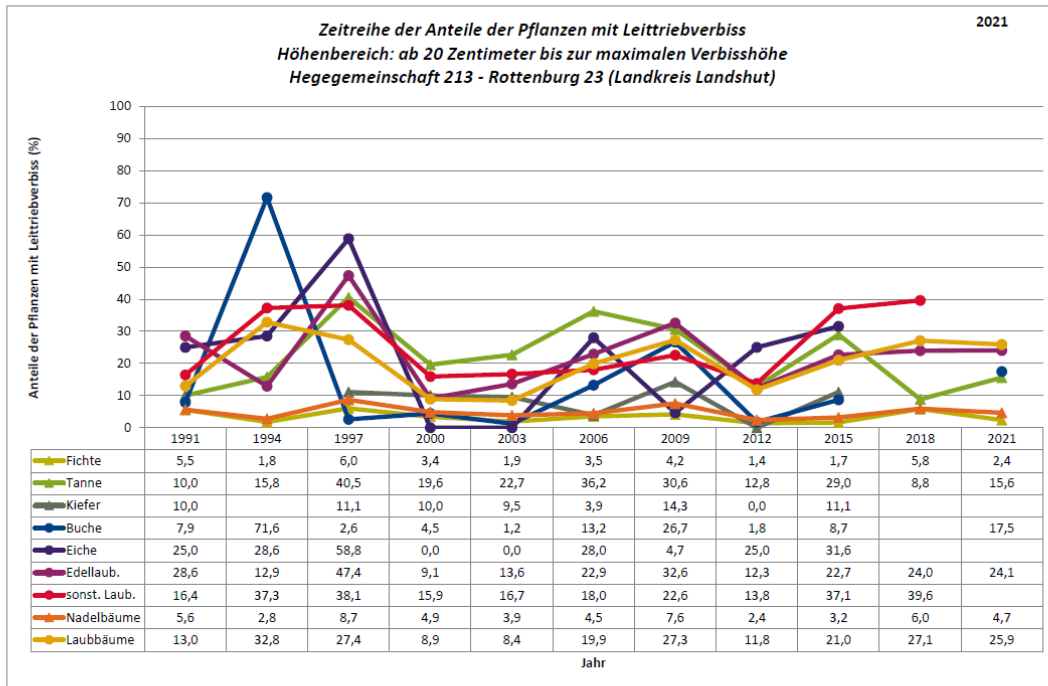

Standardauswertungen HG 213

Zeitreihe der Baumartenanteile der aufgenommenen Verjüngungspflanzen
Höhenbereich: ab 20 Zentimeter Höhe bis zur maximalen Verbisshöhe
Hegegemeinschaft 213 - Rottenburg 23 (Landkreis Landshut)

2021

Zeitreihe der Anteile der Pflanzen ohne Verbiss und ohne Fegeschäden
Höhenbereich: ab 20 Zentimeter bis zur maximalen Verbisshöhe
Hegegemeinschaft 213 - Rottenburg 23 (Landkreis Landshut)

2021

Anteile der Baumartengruppen in den verschiedenen Höhenstufen
Verteilung der Pflanzen ab 20 Zentimeter bis zur maximalen Verbisshöhe auf drei Höhenstufen
Hegegemeinschaft 213 - Rottenburg 23 (Landkreis Landshut)

2021

Baumartengruppe	Aufgenommene Pflanzen insgesamt						Pflanzen ohne Verbiss und ohne Fegeschäden						Pflanzen mit Verbiss und/oder Fegeschäden					
	20 - 49,9 cm		50 - 79,9 cm		80 cm - max. Verbisshöhe		20 - 49,9 cm		50 - 79,9 cm		80 cm - max. Verbisshöhe		20 - 49,9 cm		50 - 79,9 cm		80 cm - max. Verbisshöhe	
	Anzahl	Anteil (%)	Anzahl	Anteil (%)	Anzahl	Anteil (%)	Anzahl	Anteil (%)	Anzahl	Anteil (%)	Anzahl	Anteil (%)	Anzahl	Anteil (%)	Anzahl	Anteil (%)	Anzahl	Anteil (%)
Fichte	432	68,8	264	72,9	96	71,1	400	92,6	222	84,1	79	82,3	32	7,4	42	15,9	17	17,7
Tanne	58	9,2	13	3,6	6	4,4	34	58,6	6	46,2	4	66,7	24	41,4	7	53,8	2	33,3
Kiefer	7	1,1	8	2,2	2	1,5	7	100	7	87,5	2	100	0	0	1	12,5	0	0
Sonstiges Nadelholz	9	1,4	40	11	5	3,7	7	77,6	30	75	2	40	2	22,2	10	25	3	60
Nadelholz gesamt	506	80,6	325	89,8	109	80,7	448	88,5	265	81,5	87	79,8	58	11,5	60	18,5	22	20,2
Buche	63	10	13	3,6	4	3	39	61,9	1	7,7	2	30	24	38,1	12	92,3	2	30
Eiche	1	0,2	1	0,3	0	0	1	100	0	0	0	0	0	0	1	100	0	0
Edellaubholz	40	6,4	18	5	21	15,6	31	77,5	12	66,7	13	61,9	9	22,5	6	33,3	8	38,1
Sonstiges Laubholz	18	2,9	5	1,4	1	0,7	7	38,9	2	40	0	0	11	61,1	3	60	1	100
Laubholz gesamt	122	19,4	37	10,2	26	19,3	78	63,9	15	40,5	15	57,7	44	36,1	22	59,5	11	42,3
Alle Baumarten	628	100	362	100	135	100	526	83,8	280	77,3	102	73,6	102	16,2	82	22,7	33	24,4