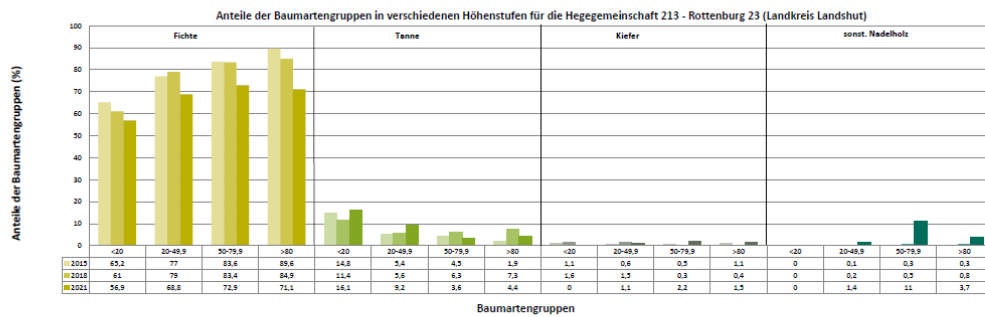

Standardauswertungen HG 213

Zeitreihe der Baumartenanteile der aufgenommenen Verjüngungspflanzen
Höhenbereich: ab 20 Zentimeter Höhe bis zur maximalen Verbisshöhe
Hegegemeinschaft 213 - Rottenburg 23 (Landkreis Landshut)

2021

Zeitreihe der Anteile der Pflanzen ohne Verbiss und ohne Fegeschäden
Höhenbereich: ab 20 Zentimeter bis zur maximalen Verbisshöhe
Hegegemeinschaft 213 - Rottenburg 23 (Landkreis Landshut)

2021

Anteile der Baumartengruppen in den verschiedenen Höhenstufen
Verteilung der Pflanzen ab 20 Zentimeter bis zur maximalen Verbisshöhe auf drei Höhenstufen
Hegegemeinschaft 213 - Rottenburg 23 (Landkreis Landshut)

2021

Baumartengruppe	Aufgenommene Pflanzen insgesamt						Pflanzen ohne Verbiss und ohne Fegeschäden						Pflanzen mit Verbiss und/oder Fegeschäden					
	20 - 49,9 cm		50 - 79,9 cm		80 cm - max. Verbisshöhe		20 - 49,9 cm		50 - 79,9 cm		80 cm - max. Verbisshöhe		20 - 49,9 cm		50 - 79,9 cm		80 cm - max. Verbisshöhe	
	Anzahl	Anteil (%)	Anzahl	Anteil (%)	Anzahl	Anteil (%)	Anzahl	Anteil (%)	Anzahl	Anteil (%)	Anzahl	Anteil (%)	Anzahl	Anteil (%)	Anzahl	Anteil (%)	Anzahl	Anteil (%)
Fichte	432	68,8	264	72,9	96	71,1	400	92,6	222	84,1	79	82,3	32	7,4	42	15,9	17	17,7
Tanne	58	9,2	13	3,6	6	4,4	34	58,6	6	46,2	4	66,7	24	41,4	7	53,8	2	33,3
Kiefer	7	1,1	8	2,2	2	1,5	7	100	7	87,5	2	100	0	0	1	12,5	0	0
Sonstiges Nadelholz	9	1,4	40	11	5	3,7	7	77,6	30	75	2	40	2	22,2	10	25	3	60
Nadelholz gesamt	506	80,6	325	89,8	109	80,7	448	88,5	265	81,5	87	79,8	58	11,5	60	18,5	22	20,2
Buche	63	10	13	3,6	4	3	39	61,9	1	7,7	2	30	24	38,1	12	92,3	2	30
Eiche	1	0,2	1	0,3	0	0	1	100	0	0	0	0	0	0	1	100	0	0
Edellaubholz	40	6,4	18	5	21	15,6	31	77,5	12	66,7	13	61,9	9	22,5	6	33,3	8	38,1
Sonstiges Laubholz	18	2,9	5	1,4	1	0,7	7	38,9	2	40	0	0	11	61,1	3	60	1	100
Laubholz gesamt	122	19,4	37	10,2	26	19,3	78	63,9	15	40,5	15	57,7	44	36,1	22	59,5	11	42,3
Alle Baumarten	628	100	362	100	135	100	526	83,8	280	77,3	102	73,6	102	16,2	82	22,7	33	24,4