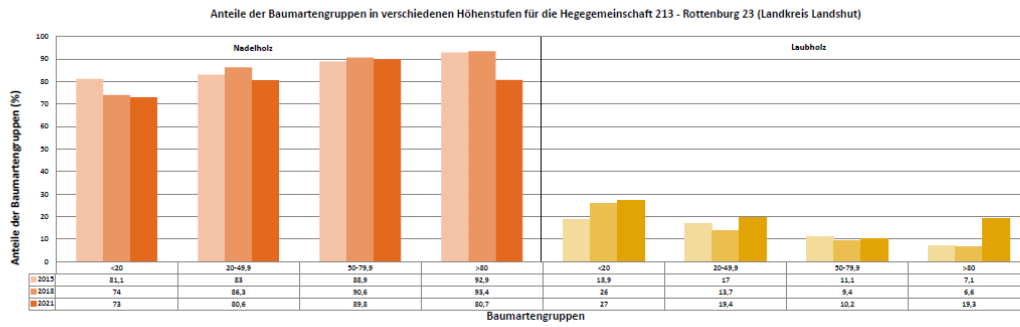

Standardauswertungen HG 213

Zeitreihe der Baumartenanteile der aufgenommenen Verjüngungspflanzen
Höhenbereich: ab 20 Zentimeter Höhe bis zur maximalen Verbisshöhe
Hegegemeinschaft 213 - Rottenburg 23 (Landkreis Landshut)

2021

Zeitreihe der Anteile der Pflanzen ohne Verbiss und ohne Fegeschäden
Höhenbereich: ab 20 Zentimeter bis zur maximalen Verbisshöhe
Hegegemeinschaft 213 - Rottenburg 23 (Landkreis Landshut)

2021

Anteile der Baumartengruppen in den verschiedenen Höhenstufen
Verteilung der Pflanzen ab 20 Zentimeter bis zur maximalen Verbisshöhe auf drei Höhenstufen
Hegegemeinschaft 213 - Rottenburg 23 (Landkreis Landshut)

2021

Baumartengruppe	Aufgenommene Pflanzen insgesamt						Pflanzen ohne Verbiss und ohne Fegeschäden						Pflanzen mit Verbiss und/oder Fegeschäden					
	20 - 49,9 cm		50 - 79,9 cm		80 cm - max. Verbisshöhe		20 - 49,9 cm		50 - 79,9 cm		80 cm - max. Verbisshöhe		20 - 49,9 cm		50 - 79,9 cm		80 cm - max. Verbisshöhe	
	Anzahl	Anteil (%)	Anzahl	Anteil (%)	Anzahl	Anteil (%)	Anzahl	Anteil (%)	Anzahl	Anteil (%)	Anzahl	Anteil (%)	Anzahl	Anteil (%)	Anzahl	Anteil (%)	Anzahl	Anteil (%)
Fichte	432	68,8	264	72,9	96	71,1	400	92,6	222	84,1	79	82,3	32	7,4	42	15,9	17	17,7
Tanne	58	9,2	13	3,6	6	4,4	34	58,6	6	46,2	4	66,7	24	41,4	7	53,8	2	33,3
Kiefer	7	1,1	8	2,2	2	1,5	7	100	7	87,5	2	100	0	0	1	12,5	0	0
Sonstiges Nadelholz	9	1,4	40	11	5	3,7	7	77,6	30	75	2	40	2	22,2	10	25	3	60
Nadelholz gesamt	506	80,6	325	89,8	109	80,7	448	88,5	265	81,5	87	79,8	58	11,5	60	18,5	22	20,2
Buche	63	10	13	3,6	4	3	39	61,9	1	7,7	2	30	24	38,1	12	92,3	2	30
Eiche	1	0,2	1	0,3	0	0	1	100	0	0	0	0	0	0	1	100	0	0
Edellaubholz	40	6,4	18	5	21	15,6	31	77,5	12	66,7	13	61,9	9	22,5	6	33,3	8	38,1
Sonstiges Laubholz	18	2,9	5	1,4	1	0,7	7	38,9	2	40	0	0	11	61,1	3	60	1	100
Laubholz gesamt	122	19,4	37	10,2	26	19,3	78	63,9	15	40,5	15	57,7	44	36,1	22	59,5	11	42,3
Alle Baumarten	628	100	362	100	135	100	526	83,8	280	77,3	102	73,6	102	16,2	82	22,7	33	24,4