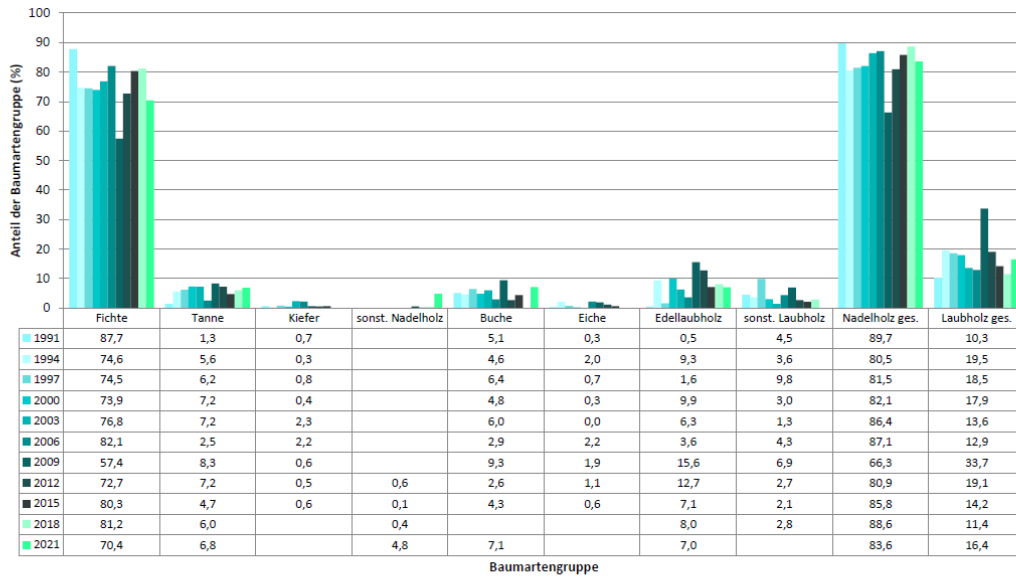

Standardauswertungen HG 213

Zeitreihe der Baumartenanteile der aufgenommenen Verjüngungspflanzen
Höhenbereich: ab 20 Zentimeter Höhe bis zur maximalen Verbisshöhe
Hegegemeinschaft 213 - Rottenburg 23 (Landkreis Landshut)

2021

Zeitreihe der Anteile der Pflanzen ohne Verbiss und ohne Fegeschäden
Höhenbereich: ab 20 Zentimeter bis zur maximalen Verbisshöhe
Hegegemeinschaft 213 - Rottenburg 23 (Landkreis Landshut)

2021

Anteile der Baumartengruppen in den verschiedenen Höhenstufen
Verteilung der Pflanzen ab 20 Zentimeter bis zur maximalen Verbisshöhe auf drei Höhenstufen
Hegegemeinschaft 213 - Rottenburg 23 (Landkreis Landshut)

2021

Baumartengruppe	Aufgenommene Pflanzen insgesamt						Pflanzen ohne Verbiss und ohne Fegeschäden						Pflanzen mit Verbiss und/oder Fegeschäden					
	20 - 49,9 cm		50 - 79,9 cm		80 cm - max. Verbisshöhe		20 - 49,9 cm		50 - 79,9 cm		80 cm - max. Verbisshöhe		20 - 49,9 cm		50 - 79,9 cm		80 cm - max. Verbisshöhe	
	Anzahl	Anteil (%)	Anzahl	Anteil (%)	Anzahl	Anteil (%)	Anzahl	Anteil (%)	Anzahl	Anteil (%)	Anzahl	Anteil (%)	Anzahl	Anteil (%)	Anzahl	Anteil (%)	Anzahl	Anteil (%)
Fichte	432	68,8	264	72,9	96	71,1	400	92,6	222	84,1	79	82,3	32	7,4	42	15,9	17	17,7
Tanne	58	9,2	13	3,6	6	4,4	34	58,6	6	46,2	4	66,7	24	41,4	7	53,8	2	33,3
Kiefer	7	1,1	8	2,2	2	1,5	7	100	7	87,5	2	100	0	0	1	12,5	0	0
Sonstiges Nadelholz	9	1,4	40	11	5	3,7	7	77,6	30	75	2	40	2	22,2	10	25	3	60
Nadelholz gesamt	506	80,6	325	89,8	109	80,7	448	88,5	265	81,5	87	79,8	58	11,5	60	18,5	22	20,2
Buche	63	10	13	3,6	4	3	39	61,9	1	7,7	2	30	24	38,1	12	92,3	2	30
Eiche	1	0,2	1	0,3	0	0	1	100	0	0	0	0	0	0	1	100	0	0
Edellaubholz	40	6,4	18	5	21	15,6	31	77,5	12	66,7	13	61,9	9	22,5	6	33,3	8	38,1
Sonstiges Laubholz	18	2,9	5	1,4	1	0,7	7	38,9	2	40	0	0	11	61,1	3	60	1	100
Laubholz gesamt	122	19,4	37	10,2	26	19,3	78	63,9	15	40,5	15	57,7	44	36,1	22	59,5	11	42,3
Alle Baumarten	628	100	362	100	135	100	526	83,8	280	77,3	102	73,6	102	16,2	82	22,7	33	24,4