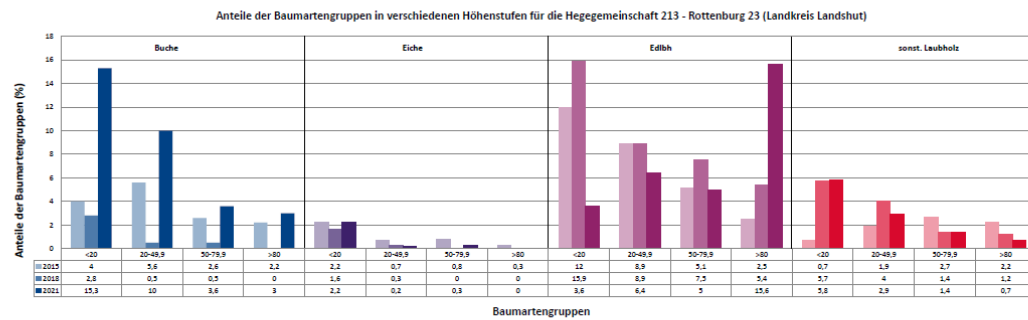

Standardauswertungen HG 213

Zeitreihe der Baumartenanteile der aufgenommenen Verjüngungspflanzen
Höhenbereich: ab 20 Zentimeter Höhe bis zur maximalen Verbisshöhe
Hegegemeinschaft 213 - Rottenburg 23 (Landkreis Landshut)

2021

Zeitreihe der Anteile der Pflanzen ohne Verbiss und ohne Fegeschäden
Höhenbereich: ab 20 Zentimeter bis zur maximalen Verbisshöhe
Hegegemeinschaft 213 - Rottenburg 23 (Landkreis Landshut)

2021

Anteile der Baumartengruppen in den verschiedenen Höhenstufen
Verteilung der Pflanzen ab 20 Zentimeter bis zur maximalen Verbisshöhe auf drei Höhenstufen
Hegegemeinschaft 213 - Rottenburg 23 (Landkreis Landshut)

2021

Baumartengruppe	Aufgenommene Pflanzen insgesamt						Pflanzen ohne Verbiss und ohne Fegeschäden						Pflanzen mit Verbiss und/oder Fegeschäden					
	20 - 49,9 cm		50 - 79,9 cm		80 cm - max. Verbisshöhe		20 - 49,9 cm		50 - 79,9 cm		80 cm - max. Verbisshöhe		20 - 49,9 cm		50 - 79,9 cm		80 cm - max. Verbisshöhe	
	Anzahl	Anteil (%)	Anzahl	Anteil (%)	Anzahl	Anteil (%)	Anzahl	Anteil (%)	Anzahl	Anteil (%)	Anzahl	Anteil (%)	Anzahl	Anteil (%)	Anzahl	Anteil (%)	Anzahl	Anteil (%)
Fichte	432	68,8	264	72,9	96	71,1	400	92,6	222	84,1	79	82,3	32	7,4	42	15,9	17	17,7
Tanne	58	9,2	13	3,6	6	4,4	34	58,6	6	46,2	4	66,7	24	41,4	7	53,8	2	33,3
Kiefer	7	1,1	8	2,2	2	1,5	7	100	7	87,5	2	100	0	0	1	12,5	0	0
Sonstiges Nadelholz	9	1,4	40	11	5	3,7	7	77,6	30	75	2	40	2	22,2	10	25	3	60
Nadelholz gesamt	506	80,6	325	89,8	109	80,7	448	88,5	265	81,5	87	79,8	58	11,5	60	18,5	22	20,2
Buche	63	10	13	3,6	4	3	39	61,9	1	7,7	2	30	24	38,1	12	92,3	2	30
Eiche	1	0,2	1	0,3	0	0	1	100	0	0	0	0	0	0	1	100	0	0
Edellaubholz	40	6,4	18	5	21	15,6	31	77,5	12	66,7	13	61,9	9	22,5	6	33,3	8	38,1
Sonstiges Laubholz	18	2,9	5	1,4	1	0,7	7	38,9	2	40	0	0	11	61,1	3	60	1	100
Laubholz gesamt	122	19,4	37	10,2	26	19,3	78	63,9	15	40,5	15	57,7	44	36,1	22	59,5	11	42,3
Alle Baumarten	628	100	362	100	135	100	526	83,8	280	77,3	102	73,6	102	16,2	82	22,7	33	24,4