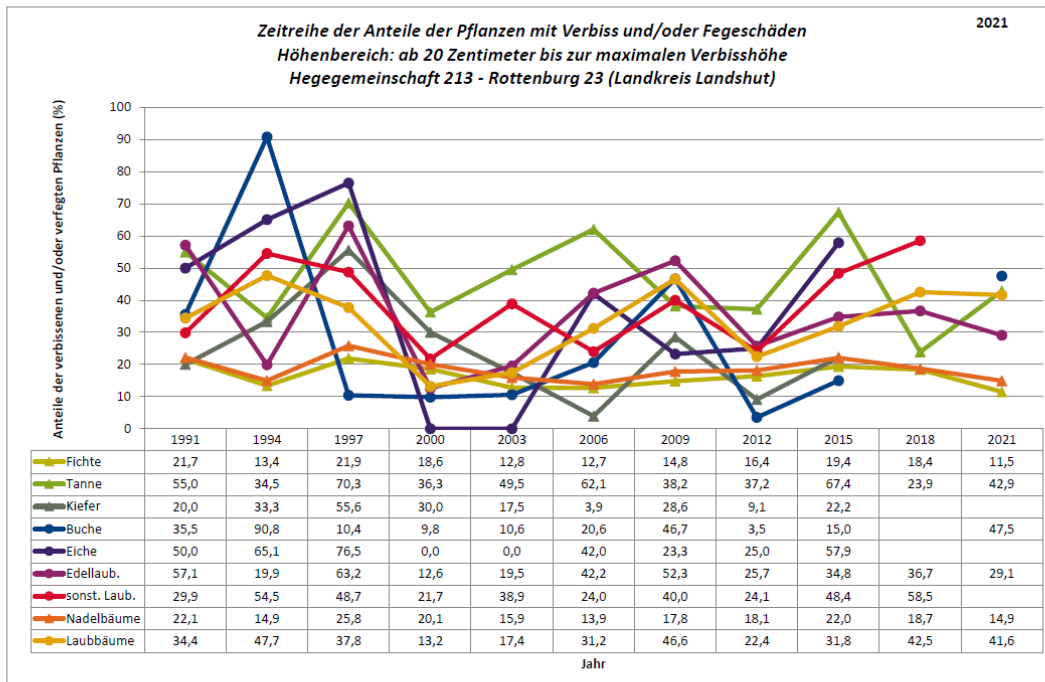

Standardauswertungen HG 213

Zeitreihe der Baumartenanteile der aufgenommenen Verjüngungspflanzen
Höhenbereich: ab 20 Zentimeter Höhe bis zur maximalen Verbisshöhe
Hegegemeinschaft 213 - Rottenburg 23 (Landkreis Landshut)

2021

Zeitreihe der Anteile der Pflanzen ohne Verbiss und ohne Fegeschäden
Höhenbereich: ab 20 Zentimeter bis zur maximalen Verbisshöhe
Hegegemeinschaft 213 - Rottenburg 23 (Landkreis Landshut)

2021

Anteile der Baumartengruppen in den verschiedenen Höhenstufen
Verteilung der Pflanzen ab 20 Zentimeter bis zur maximalen Verbisshöhe auf drei Höhenstufen
Hegegemeinschaft 213 - Rottenburg 23 (Landkreis Landshut)

2021

Baumartengruppe	Aufgenommene Pflanzen insgesamt						Pflanzen ohne Verbiss und ohne Fegeschäden						Pflanzen mit Verbiss und/oder Fegeschäden					
	20 - 49,9 cm		50 - 79,9 cm		80 cm - max. Verbisshöhe		20 - 49,9 cm		50 - 79,9 cm		80 cm - max. Verbisshöhe		20 - 49,9 cm		50 - 79,9 cm		80 cm - max. Verbisshöhe	
	Anzahl	Anteil (%)	Anzahl	Anteil (%)	Anzahl	Anteil (%)	Anzahl	Anteil (%)	Anzahl	Anteil (%)	Anzahl	Anteil (%)	Anzahl	Anteil (%)	Anzahl	Anteil (%)	Anzahl	Anteil (%)
Fichte	432	68,8	264	72,9	96	71,1	400	92,6	222	84,1	79	82,3	32	7,4	42	15,9	17	17,7
Tanne	58	9,2	13	3,6	6	4,4	34	58,6	6	46,2	4	66,7	24	41,4	7	53,8	2	33,3
Kiefer	7	1,1	8	2,2	2	1,5	7	100	7	87,5	2	100	0	0	1	12,5	0	0
Sonstiges Nadelholz	9	1,4	40	11	5	3,7	7	77,6	30	75	2	40	2	22,2	10	25	3	60
Nadelholz gesamt	506	80,6	325	89,8	109	80,7	448	88,5	265	81,5	87	79,8	58	11,5	60	18,5	22	20,2
Buche	63	10	13	3,6	4	3	39	61,9	1	7,7	2	30	24	38,1	12	92,3	2	30
Eiche	1	0,2	1	0,3	0	0	1	100	0	0	0	0	0	0	1	100	0	0
Edellaubholz	40	6,4	18	5	21	15,6	31	77,5	12	66,7	13	61,9	9	22,5	6	33,3	8	38,1
Sonstiges Laubholz	18	2,9	5	1,4	1	0,7	7	38,9	2	40	0	0	11	61,1	3	60	1	100
Laubholz gesamt	122	19,4	37	10,2	26	19,3	78	63,9	15	40,5	15	57,7	44	36,1	22	59,5	11	42,3
Alle Baumarten	628	100	362	100	135	100	526	83,8	280	77,3	102	73,6	102	16,2	82	22,7	33	24,4