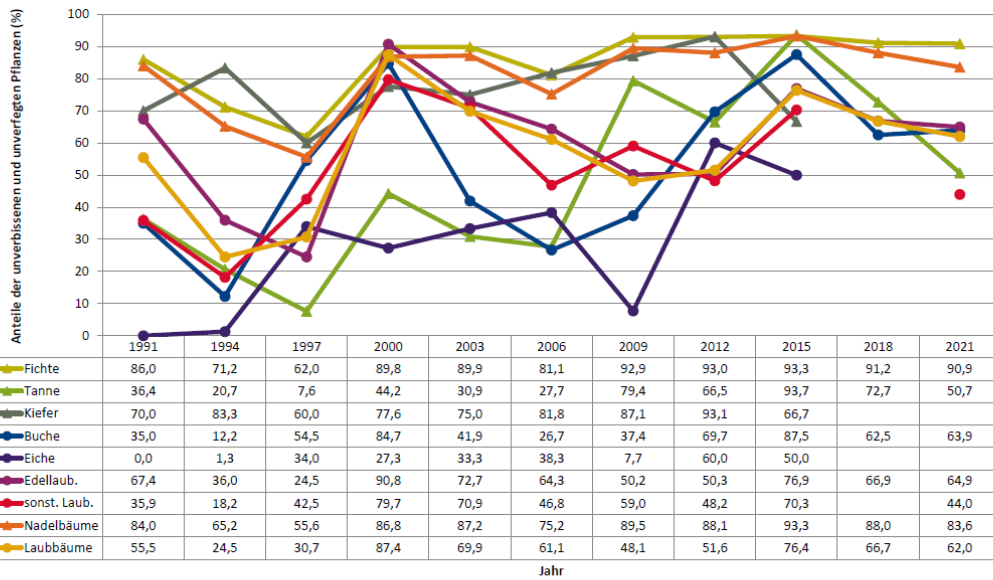

Standardauswertungen HG 214

Zeitreihe der Baumartenanteile der aufgenommenen Verjüngungspflanzen
Höhenbereich: ab 20 Zentimeter Höhe bis zur maximalen Verbißhöhe
Hegegemeinschaft 214 - Landshut 12 (Landkreis Landshut)

2021

Zeitreihe der Anteile der Pflanzen ohne Verbiss und ohne Fegeschäden
Höhenbereich: ab 20 Zentimeter bis zur maximalen Verbißhöhe
Hegegemeinschaft 214 - Landshut 12 (Landkreis Landshut)

2021

Anteile der Baumartengruppen in den verschiedenen Höhenstufen
Verteilung der Pflanzen ab 20 Zentimeter bis zur maximalen Verbisshöhe auf drei Höhenstufen
Hegegemeinschaft 214 - Landshut 12 (Landkreis Landshut)

2021

Baumartengruppe	Aufgenommene Pflanzen insgesamt						Pflanzen ohne Verbiss und ohne Fegeschäden						Pflanzen mit Verbiss und/oder Fegeschäden					
	20 - 49,9 cm		50 - 79,9 cm		80 cm - max. Verbisshöhe		20 - 49,9 cm		50 - 79,9 cm		80 cm - max. Verbisshöhe		20 - 49,9 cm		50 - 79,9 cm		80 cm - max. Verbisshöhe	
	Anzahl	Anteil (%)	Anzahl	Anteil (%)	Anzahl	Anteil (%)	Anzahl	Anteil (%)	Anzahl	Anteil (%)	Anzahl	Anteil (%)	Anzahl	Anteil (%)	Anzahl	Anteil (%)	Anzahl	Anteil (%)
Fichte	579	40,2	451	34,1	278	55,7	545	94,1	400	88,7	244	87,8	34	5,9	51	11,3	34	12,2
Tanne	154	10,7	82	9,8	56	11,2	71	46,1	38	46,3	39	69,6	83	53,9	44	53,7	17	30,4
Kiefer	17	1,2	8	1	2	0,4	14	82,4	7	87,5	2	100	3	17,6	1	12,5	0	0
Sonstiges Nadelholz	8	0,6	13	1,6	16	3,2	7	07,5	9	69,2	15	93,8	1	12,5	4	30,8	1	6,2
Nadelholz gesamt	758	52,6	554	66,4	352	70,5	637	84	454	81,9	300	85,2	121	16	100	18,1	52	14,8
Buche	173	12	72	8,6	49	9,8	94	54,3	52	72,2	42	83,7	79	45,7	20	27,8	7	14,3
Eiche	0	0	0	0	0	0	0	0	0	0	0	0	0	0	0	0	0	0
Edellaubholz	459	31,8	143	17,1	74	14,8	329	71,7	73	51	37	50	130	28,3	70	49	37	50
Sonstiges Laubholz	52	3,6	65	7,8	24	4,8	26	50	24	36,9	12	50	26	50	41	63,1	12	50
Laubholz gesamt	684	47,4	280	33,6	147	29,5	449	65,6	149	53,2	91	61,9	235	34,4	131	46,8	56	38,1
Alle Baumarten	1442	100	834	100	499	100	1086	75,3	603	72,3	391	78,4	356	24,7	231	27,7	108	21,6