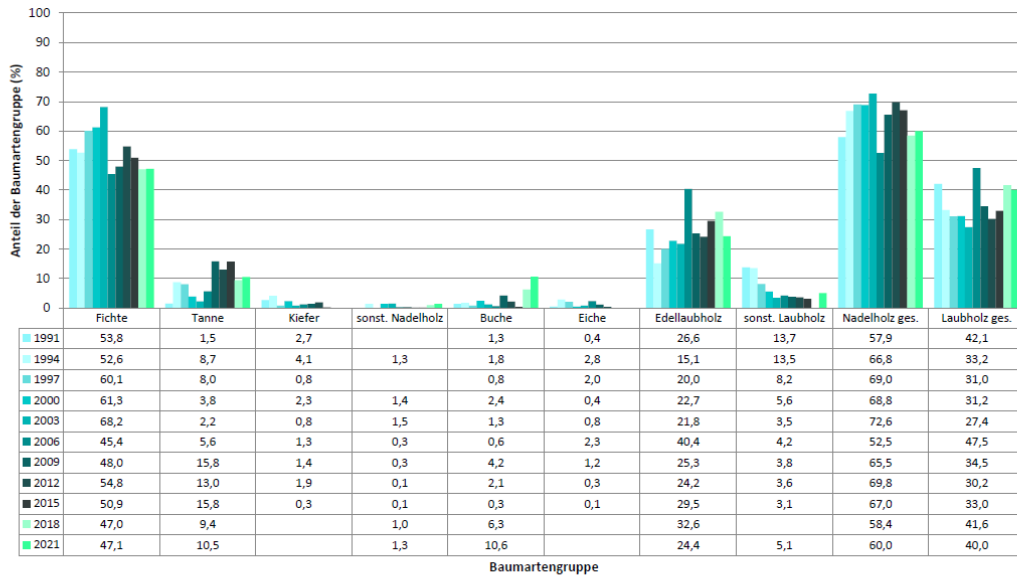

Standardauswertungen HG 214

Zeitreihe der Baumartenanteile der aufgenommenen Verjüngungspflanzen
Höhenbereich: ab 20 Zentimeter Höhe bis zur maximalen Verbißhöhe
Hegegemeinschaft 214 - Landshut 12 (Landkreis Landshut)

2021

Zeitreihe der Anteile der Pflanzen ohne Verbiss und ohne Fegeschäden
Höhenbereich: ab 20 Zentimeter bis zur maximalen Verbißhöhe
Hegegemeinschaft 214 - Landshut 12 (Landkreis Landshut)

2021

Anteile der Baumartengruppen in den verschiedenen Höhenstufen
Verteilung der Pflanzen ab 20 Zentimeter bis zur maximalen Verbisshöhe auf drei Höhenstufen
Hegegemeinschaft 214 - Landshut 12 (Landkreis Landshut)

2021

Baumartengruppe	Aufgenommene Pflanzen insgesamt						Pflanzen ohne Verbiss und ohne Fegeschäden						Pflanzen mit Verbiss und/oder Fegeschäden					
	20 - 49,9 cm		50 - 79,9 cm		80 cm - max. Verbisshöhe		20 - 49,9 cm		50 - 79,9 cm		80 cm - max. Verbisshöhe		20 - 49,9 cm		50 - 79,9 cm		80 cm - max. Verbisshöhe	
	Anzahl	Anteil (%)	Anzahl	Anteil (%)	Anzahl	Anteil (%)	Anzahl	Anteil (%)	Anzahl	Anteil (%)	Anzahl	Anteil (%)	Anzahl	Anteil (%)	Anzahl	Anteil (%)	Anzahl	Anteil (%)
Fichte	579	40,2	451	34,1	278	55,7	545	94,1	400	88,7	244	87,8	34	5,9	51	11,3	34	12,2
Tanne	154	10,7	82	9,8	56	11,2	71	46,1	38	46,3	39	69,6	83	53,9	44	53,7	17	30,4
Kiefer	17	1,2	8	1	2	0,4	14	82,4	7	87,5	2	100	3	17,6	1	12,5	0	0
Sonstiges Nadelholz	8	0,6	13	1,6	16	3,2	7	07,5	9	69,2	15	93,8	1	12,5	4	30,8	1	6,2
Nadelholz gesamt	758	52,6	554	66,4	352	70,5	637	84	454	81,9	300	85,2	121	16	100	18,1	52	14,8
Buche	173	12	72	8,6	49	9,8	94	54,3	52	72,2	42	83,7	79	45,7	20	27,8	7	14,3
Eiche	0	0	0	0	0	0	0	0	0	0	0	0	0	0	0	0	0	0
Edellaubholz	459	31,8	143	17,1	74	14,8	329	71,7	73	51	37	50	130	28,3	70	49	37	50
Sonstiges Laubholz	52	3,6	65	7,8	24	4,8	26	50	24	36,9	12	50	26	50	41	63,1	12	50
Laubholz gesamt	684	47,4	280	33,6	147	29,5	449	65,6	149	53,2	91	61,9	235	34,4	131	46,8	56	38,1
Alle Baumarten	1442	100	834	100	499	100	1086	75,3	603	72,3	391	78,4	356	24,7	231	27,7	108	21,6