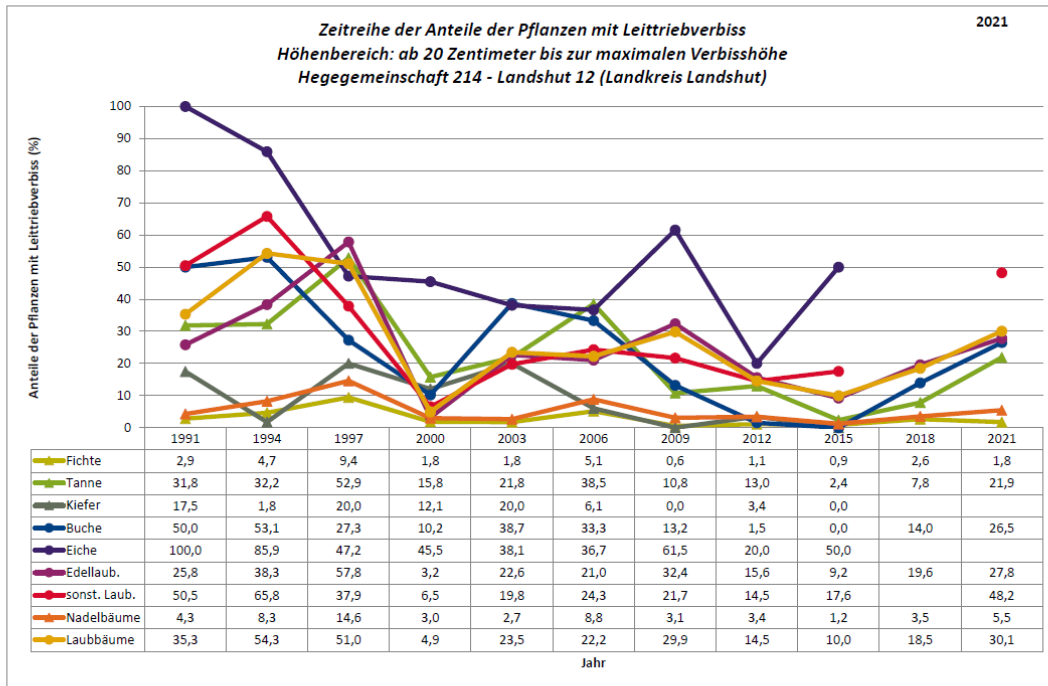

Standardauswertungen HG 214

Zeitreihe der Baumartenanteile der aufgenommenen Verjüngungspflanzen
Höhenbereich: ab 20 Zentimeter Höhe bis zur maximalen Verbißhöhe
Hegegemeinschaft 214 - Landshut 12 (Landkreis Landshut)

2021

Zeitreihe der Anteile der Pflanzen ohne Verbiss und ohne Fegeschäden
Höhenbereich: ab 20 Zentimeter bis zur maximalen Verbißhöhe
Hegegemeinschaft 214 - Landshut 12 (Landkreis Landshut)

2021

Anteile der Baumartengruppen in den verschiedenen Höhenstufen
Verteilung der Pflanzen ab 20 Zentimeter bis zur maximalen Verbisshöhe auf drei Höhenstufen
Hegegemeinschaft 214 - Landshut 12 (Landkreis Landshut)

2021

Baumartengruppe	Aufgenommene Pflanzen insgesamt						Pflanzen ohne Verbiss und ohne Fegeschäden						Pflanzen mit Verbiss und/oder Fegeschäden					
	20 - 49,9 cm		50 - 79,9 cm		80 cm - max. Verbisshöhe		20 - 49,9 cm		50 - 79,9 cm		80 cm - max. Verbisshöhe		20 - 49,9 cm		50 - 79,9 cm		80 cm - max. Verbisshöhe	
	Anzahl	Anteil (%)	Anzahl	Anteil (%)	Anzahl	Anteil (%)	Anzahl	Anteil (%)	Anzahl	Anteil (%)	Anzahl	Anteil (%)	Anzahl	Anteil (%)	Anzahl	Anteil (%)	Anzahl	Anteil (%)
Fichte	579	40,2	451	34,1	278	55,7	545	94,1	400	88,7	244	87,8	34	5,9	51	11,3	34	12,2
Tanne	154	10,7	82	9,8	56	11,2	71	46,1	38	46,3	39	69,6	83	53,9	44	53,7	17	30,4
Kiefer	17	1,2	8	1	2	0,4	14	82,4	7	87,5	2	100	3	17,6	1	12,5	0	0
Sonstiges Nadelholz	8	0,6	13	1,6	16	3,2	7	07,5	9	69,2	15	93,8	1	12,5	4	30,8	1	6,2
Nadelholz gesamt	758	52,6	554	66,4	352	70,5	637	84	454	81,9	300	85,2	121	16	100	18,1	52	14,8
Buche	173	12	72	8,6	49	9,8	94	54,3	52	72,2	42	83,7	79	45,7	20	27,8	7	14,3
Eiche	0	0	0	0	0	0	0	0	0	0	0	0	0	0	0	0	0	0
Edellaubholz	459	31,8	143	17,1	74	14,8	329	71,7	73	51	37	50	130	28,3	70	49	37	50
Sonstiges Laubholz	52	3,6	65	7,8	24	4,8	26	50	24	36,9	12	50	26	50	41	63,1	12	50
Laubholz gesamt	684	47,4	280	33,6	147	29,5	449	65,6	149	53,2	91	61,9	235	34,4	131	46,8	56	38,1
Alle Baumarten	1442	100	834	100	499	100	1086	75,3	603	72,3	391	78,4	356	24,7	231	27,7	108	21,6