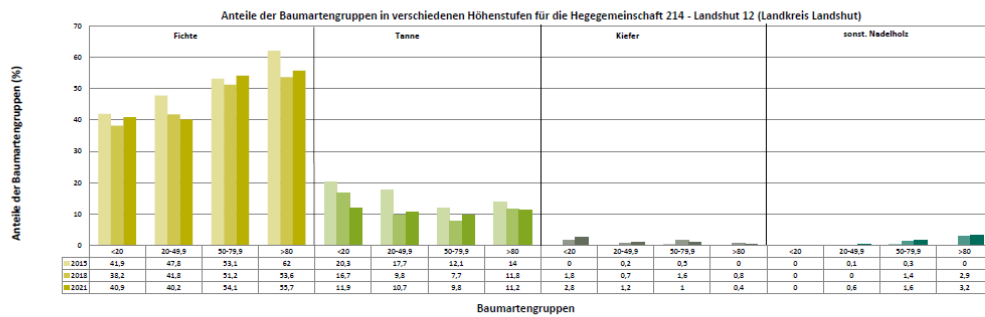

Standardauswertungen HG 214

Zeitreihe der Baumartenanteile der aufgenommenen Verjüngungspflanzen
Höhenbereich: ab 20 Zentimeter Höhe bis zur maximalen Verbißhöhe
Hegegemeinschaft 214 - Landshut 12 (Landkreis Landshut)

2021

Zeitreihe der Anteile der Pflanzen ohne Verbiss und ohne Fegeschäden
Höhenbereich: ab 20 Zentimeter bis zur maximalen Verbißhöhe
Hegegemeinschaft 214 - Landshut 12 (Landkreis Landshut)

2021

Anteile der Baumartengruppen in den verschiedenen Höhenstufen
Verteilung der Pflanzen ab 20 Zentimeter bis zur maximalen Verbisshöhe auf drei Höhenstufen
Hegegemeinschaft 214 - Landshut 12 (Landkreis Landshut)

2021

Baumartengruppe	Aufgenommene Pflanzen insgesamt						Pflanzen ohne Verbiss und ohne Fegeschäden						Pflanzen mit Verbiss und/oder Fegeschäden					
	20 - 49,9 cm		50 - 79,9 cm		80 cm - max. Verbisshöhe		20 - 49,9 cm		50 - 79,9 cm		80 cm - max. Verbisshöhe		20 - 49,9 cm		50 - 79,9 cm		80 cm - max. Verbisshöhe	
	Anzahl	Anteil (%)	Anzahl	Anteil (%)	Anzahl	Anteil (%)	Anzahl	Anteil (%)	Anzahl	Anteil (%)	Anzahl	Anteil (%)	Anzahl	Anteil (%)	Anzahl	Anteil (%)	Anzahl	Anteil (%)
Fichte	579	40,2	451	34,1	278	55,7	545	94,1	400	88,7	244	87,8	34	5,9	51	11,3	34	12,2
Tanne	154	10,7	82	9,8	56	11,2	71	46,1	38	46,3	39	69,6	83	53,9	44	53,7	17	30,4
Kiefer	17	1,2	8	1	2	0,4	14	82,4	7	87,5	2	100	3	17,6	1	12,5	0	0
Sonstiges Nadelholz	8	0,6	13	1,6	16	3,2	7	07,5	9	69,2	15	93,8	1	12,5	4	30,8	1	6,2
Nadelholz gesamt	758	52,6	554	66,4	352	70,5	637	84	454	81,9	300	85,2	121	16	100	18,1	52	14,8
Buche	173	12	72	8,6	49	9,8	94	54,3	52	72,2	42	83,7	79	45,7	20	27,8	7	14,3
Eiche	0	0	0	0	0	0	0	0	0	0	0	0	0	0	0	0	0	0
Edellaubholz	459	31,8	143	17,1	74	14,8	329	71,7	73	51	37	50	130	28,3	70	49	37	50
Sonstiges Laubholz	52	3,6	65	7,8	24	4,8	26	50	24	36,9	12	50	26	50	41	63,1	12	50
Laubholz gesamt	684	47,4	280	33,6	147	29,5	449	65,6	149	53,2	91	61,9	235	34,4	131	46,8	56	38,1
Alle Baumarten	1442	100	834	100	499	100	1086	75,3	603	72,3	391	78,4	356	24,7	231	27,7	108	21,6