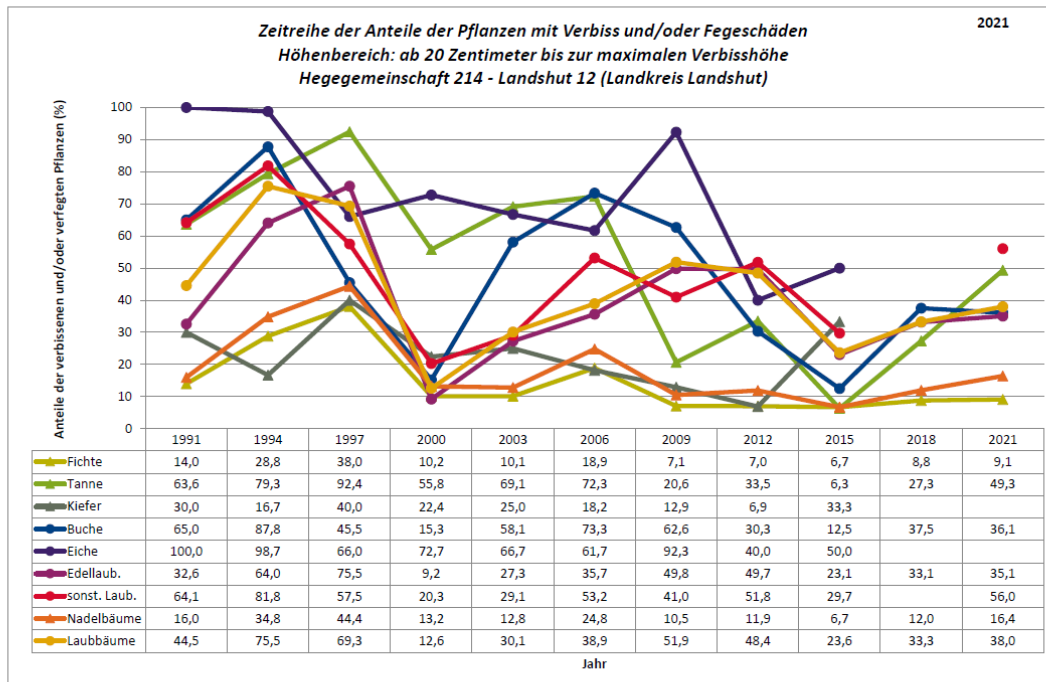

Standardauswertungen HG 214

Zeitreihe der Baumartenanteile der aufgenommenen Verjüngungspflanzen
Höhenbereich: ab 20 Zentimeter Höhe bis zur maximalen Verbißhöhe
Hegegemeinschaft 214 - Landshut 12 (Landkreis Landshut)

2021

Zeitreihe der Anteile der Pflanzen ohne Verbiss und ohne Fegeschäden
Höhenbereich: ab 20 Zentimeter bis zur maximalen Verbißhöhe
Hegegemeinschaft 214 - Landshut 12 (Landkreis Landshut)

2021

Anteile der Baumartengruppen in den verschiedenen Höhenstufen
Verteilung der Pflanzen ab 20 Zentimeter bis zur maximalen Verbisshöhe auf drei Höhenstufen
Hegegemeinschaft 214 - Landshut 12 (Landkreis Landshut)

2021

Baumartengruppe	Aufgenommene Pflanzen insgesamt						Pflanzen ohne Verbiss und ohne Fegeschäden						Pflanzen mit Verbiss und/oder Fegeschäden					
	20 - 49,9 cm		50 - 79,9 cm		80 cm - max. Verbisshöhe		20 - 49,9 cm		50 - 79,9 cm		80 cm - max. Verbisshöhe		20 - 49,9 cm		50 - 79,9 cm		80 cm - max. Verbisshöhe	
	Anzahl	Anteil (%)	Anzahl	Anteil (%)	Anzahl	Anteil (%)	Anzahl	Anteil (%)	Anzahl	Anteil (%)	Anzahl	Anteil (%)	Anzahl	Anteil (%)	Anzahl	Anteil (%)	Anzahl	Anteil (%)
Fichte	579	40,2	451	34,1	278	55,7	545	94,1	400	88,7	244	87,8	34	5,9	51	11,3	34	12,2
Tanne	154	10,7	82	9,8	56	11,2	71	46,1	38	46,3	39	69,6	83	53,9	44	53,7	17	30,4
Kiefer	17	1,2	8	1	2	0,4	14	82,4	7	87,5	2	100	3	17,6	1	12,5	0	0
Sonstiges Nadelholz	8	0,6	13	1,6	16	3,2	7	07,5	9	69,2	15	93,8	1	12,5	4	30,8	1	6,2
Nadelholz gesamt	758	52,6	554	66,4	352	70,5	637	84	454	81,9	300	85,2	121	16	100	18,1	52	14,8
Buche	173	12	72	8,6	49	9,8	94	54,3	52	72,2	42	83,7	79	45,7	20	27,8	7	14,3
Eiche	0	0	0	0	0	0	0	0	0	0	0	0	0	0	0	0	0	0
Edellaubholz	459	31,8	143	17,1	74	14,8	329	71,7	73	51	37	50	130	28,3	70	49	37	50
Sonstiges Laubholz	52	3,6	65	7,8	24	4,8	26	50	24	36,9	12	50	26	50	41	63,1	12	50
Laubholz gesamt	684	47,4	280	33,6	147	29,5	449	65,6	149	53,2	91	61,9	235	34,4	131	46,8	56	38,1
Alle Baumarten	1442	100	834	100	499	100	1086	75,3	603	72,3	391	78,4	356	24,7	231	27,7	108	21,6