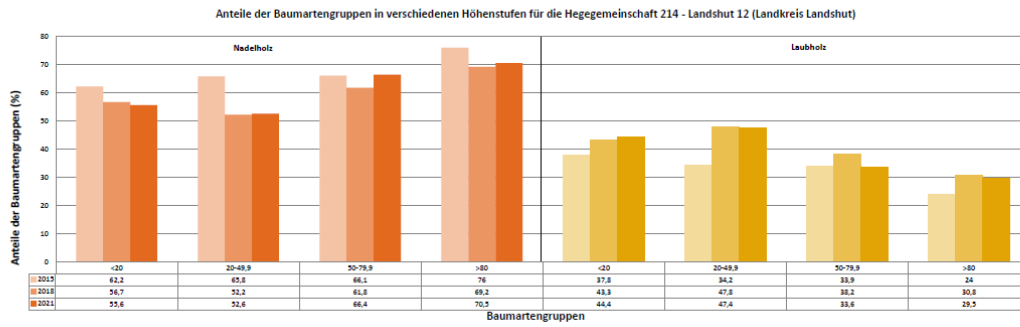

Standardauswertungen HG 214

Zeitreihe der Baumartenanteile der aufgenommenen Verjüngungspflanzen
Höhenbereich: ab 20 Zentimeter Höhe bis zur maximalen Verbißhöhe
Hegegemeinschaft 214 - Landshut 12 (Landkreis Landshut)

2021

Zeitreihe der Anteile der Pflanzen ohne Verbiss und ohne Fegeschäden
Höhenbereich: ab 20 Zentimeter bis zur maximalen Verbißhöhe
Hegegemeinschaft 214 - Landshut 12 (Landkreis Landshut)

2021

Anteile der Baumartengruppen in den verschiedenen Höhenstufen
Verteilung der Pflanzen ab 20 Zentimeter bis zur maximalen Verbisshöhe auf drei Höhenstufen
Hegegemeinschaft 214 - Landshut 12 (Landkreis Landshut)

2021

Baumartengruppe	Aufgenommene Pflanzen insgesamt						Pflanzen ohne Verbiss und ohne Fegeschäden						Pflanzen mit Verbiss und/oder Fegeschäden					
	20 - 49,9 cm		50 - 79,9 cm		80 cm - max. Verbisshöhe		20 - 49,9 cm		50 - 79,9 cm		80 cm - max. Verbisshöhe		20 - 49,9 cm		50 - 79,9 cm		80 cm - max. Verbisshöhe	
	Anzahl	Anteil (%)	Anzahl	Anteil (%)	Anzahl	Anteil (%)	Anzahl	Anteil (%)	Anzahl	Anteil (%)	Anzahl	Anteil (%)	Anzahl	Anteil (%)	Anzahl	Anteil (%)	Anzahl	Anteil (%)
Fichte	579	40,2	451	34,1	278	55,7	545	94,1	400	88,7	244	87,8	34	5,9	51	11,3	34	12,2
Tanne	154	10,7	82	9,8	56	11,2	71	46,1	38	46,3	39	69,6	83	53,9	44	53,7	17	30,4
Kiefer	17	1,2	8	1	2	0,4	14	82,4	7	87,5	2	100	3	17,6	1	12,5	0	0
Sonstiges Nadelholz	8	0,6	13	1,6	16	3,2	7	07,5	9	69,2	15	93,8	1	12,5	4	30,8	1	6,2
Nadelholz gesamt	758	52,6	554	66,4	352	70,5	637	84	454	81,9	300	85,2	121	16	100	18,1	52	14,8
Buche	173	12	72	8,6	49	9,8	94	54,3	52	72,2	42	83,7	79	45,7	20	27,8	7	14,3
Eiche	0	0	0	0	0	0	0	0	0	0	0	0	0	0	0	0	0	0
Edellaubholz	459	31,8	143	17,1	74	14,8	329	71,7	73	51	37	50	130	28,3	70	49	37	50
Sonstiges Laubholz	52	3,6	65	7,8	24	4,8	26	50	24	36,9	12	50	26	50	41	63,1	12	50
Laubholz gesamt	684	47,4	280	33,6	147	29,5	449	65,6	149	53,2	91	61,9	235	34,4	131	46,8	56	38,1
Alle Baumarten	1442	100	834	100	499	100	1086	75,3	603	72,3	391	78,4	356	24,7	231	27,7	108	21,6