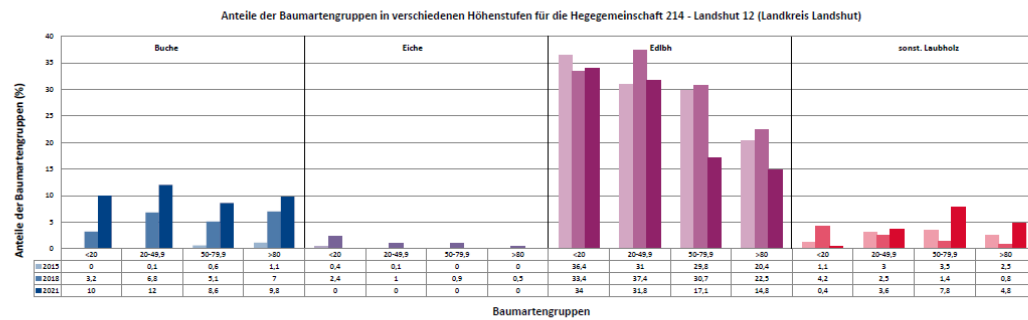

Standardauswertungen HG 214

Zeitreihe der Baumartenanteile der aufgenommenen Verjüngungspflanzen
Höhenbereich: ab 20 Zentimeter Höhe bis zur maximalen Verbißhöhe
Hegegemeinschaft 214 - Landshut 12 (Landkreis Landshut)

2021

Zeitreihe der Anteile der Pflanzen ohne Verbiss und ohne Fegeschäden
Höhenbereich: ab 20 Zentimeter bis zur maximalen Verbißhöhe
Hegegemeinschaft 214 - Landshut 12 (Landkreis Landshut)

2021

Anteile der Baumartengruppen in den verschiedenen Höhenstufen
Verteilung der Pflanzen ab 20 Zentimeter bis zur maximalen Verbisshöhe auf drei Höhenstufen
Hegegemeinschaft 214 - Landshut 12 (Landkreis Landshut)

2021

Baumartengruppe	Aufgenommene Pflanzen insgesamt						Pflanzen ohne Verbiss und ohne Fegeschäden						Pflanzen mit Verbiss und/oder Fegeschäden					
	20 - 49,9 cm		50 - 79,9 cm		80 cm - max. Verbisshöhe		20 - 49,9 cm		50 - 79,9 cm		80 cm - max. Verbisshöhe		20 - 49,9 cm		50 - 79,9 cm		80 cm - max. Verbisshöhe	
	Anzahl	Anteil (%)	Anzahl	Anteil (%)	Anzahl	Anteil (%)	Anzahl	Anteil (%)	Anzahl	Anteil (%)	Anzahl	Anteil (%)	Anzahl	Anteil (%)	Anzahl	Anteil (%)	Anzahl	Anteil (%)
Fichte	579	40,2	451	34,1	278	55,7	545	94,1	400	88,7	244	87,8	34	5,9	51	11,3	34	12,2
Tanne	154	10,7	82	9,8	56	11,2	71	46,1	38	46,3	39	69,6	83	53,9	44	53,7	17	30,4
Kiefer	17	1,2	8	1	2	0,4	14	82,4	7	87,5	2	100	3	17,6	1	12,5	0	0
Sonstiges Nadelholz	8	0,6	13	1,6	16	3,2	7	07,5	9	69,2	15	93,8	1	12,5	4	30,8	1	6,2
Nadelholz gesamt	758	52,6	554	66,4	352	70,5	637	84	454	81,9	300	85,2	121	16	100	18,1	52	14,8
Buche	173	12	72	8,6	49	9,8	94	54,3	52	72,2	42	83,7	79	45,7	20	27,8	7	14,3
Eiche	0	0	0	0	0	0	0	0	0	0	0	0	0	0	0	0	0	0
Edellaubholz	459	31,8	143	17,1	74	14,8	329	71,7	73	51	37	50	130	28,3	70	49	37	50
Sonstiges Laubholz	52	3,6	65	7,8	24	4,8	26	50	24	36,9	12	50	26	50	41	63,1	12	50
Laubholz gesamt	684	47,4	280	33,6	147	29,5	449	65,6	149	53,2	91	61,9	235	34,4	131	46,8	56	38,1
Alle Baumarten	1442	100	834	100	499	100	1086	75,3	603	72,3	391	78,4	356	24,7	231	27,7	108	21,6