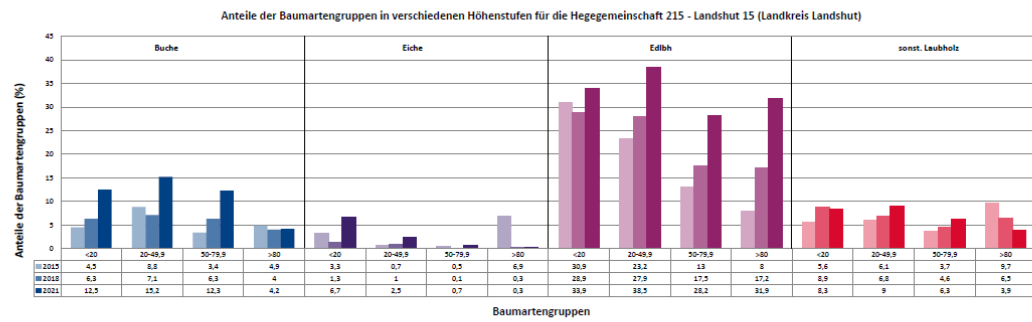

# Standardauswertungen HG 215

**Zeitreihe der Baumartenanteile der aufgenommenen Verjüngungspflanzen**  
**Höhenbereich: ab 20 Zentimeter Höhe bis zur maximalen Verbisshöhe**  
**Hegegemeinschaft 215 - Landshut 15 (Landkreis Landshut)**

2021

**Zeitreihe der Anteile der Pflanzen ohne Verbiss und ohne Fegeschäden**  
**Höhenbereich: ab 20 Zentimeter bis zur maximalen Verbisshöhe**  
**Hegegemeinschaft 215 - Landshut 15 (Landkreis Landshut)**

2021

**Anteile der Baumartengruppen in den verschiedenen Höhenstufen**  
**Verteilung der Pflanzen ab 20 Zentimeter bis zur maximalen Verbisshöhe auf drei Höhenstufen**  
**Hegegemeinschaft 215 - Landshut 15 (Landkreis Landshut)**