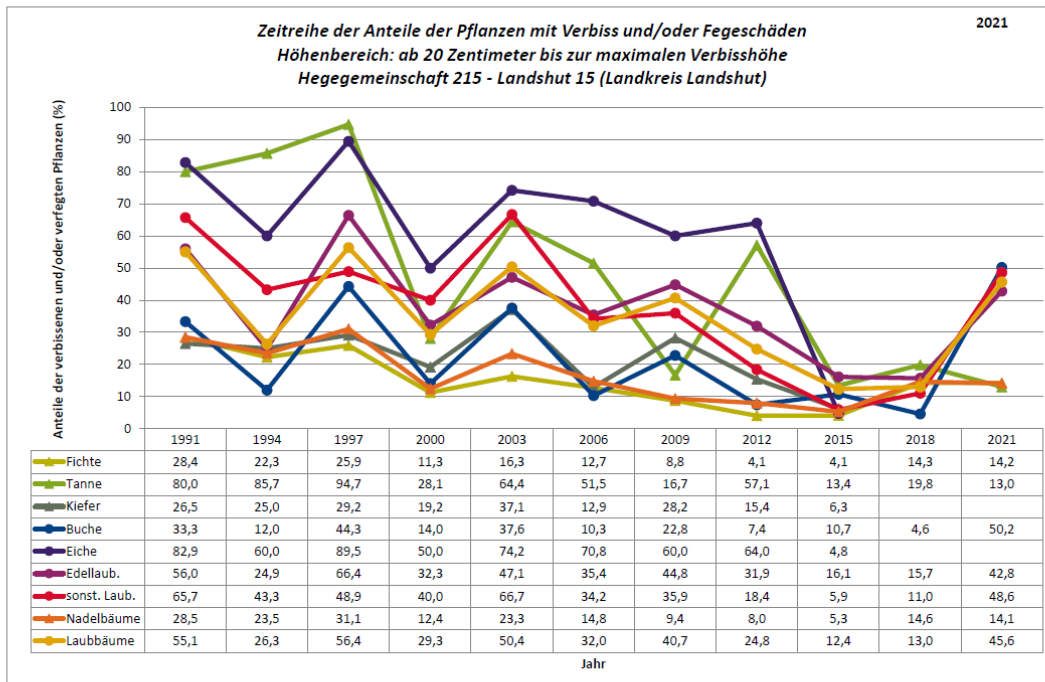

# Standardauswertungen HG 215

**Zeitreihe der Baumartenanteile der aufgenommenen Verjüngungspflanzen**  
**Höhenbereich: ab 20 Zentimeter Höhe bis zur maximalen Verbisshöhe**  
**Hegegemeinschaft 215 - Landshut 15 (Landkreis Landshut)**

2021

**Zeitreihe der Anteile der Pflanzen ohne Verbiss und ohne Fegeschäden**  
**Höhenbereich: ab 20 Zentimeter bis zur maximalen Verbisshöhe**  
**Hegegemeinschaft 215 - Landshut 15 (Landkreis Landshut)**

2021

**Anteile der Baumartengruppen in den verschiedenen Höhenstufen**  
**Verteilung der Pflanzen ab 20 Zentimeter bis zur maximalen Verbisshöhe auf drei Höhenstufen**  
**Hegegemeinschaft 215 - Landshut 15 (Landkreis Landshut)**