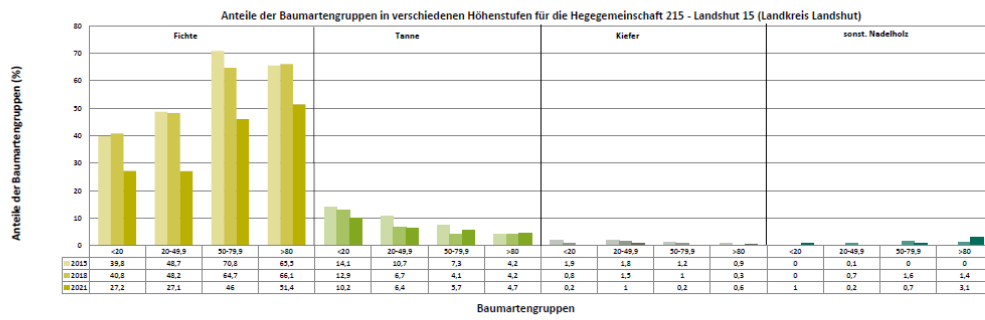

# Standardauswertungen HG 215

**Zeitreihe der Baumartenanteile der aufgenommenen Verjüngungspflanzen**  
**Höhenbereich: ab 20 Zentimeter Höhe bis zur maximalen Verbisshöhe**  
**Hegegemeinschaft 215 - Landshut 15 (Landkreis Landshut)**

2021

**Zeitreihe der Anteile der Pflanzen ohne Verbiss und ohne Fegeschäden**  
**Höhenbereich: ab 20 Zentimeter bis zur maximalen Verbisshöhe**  
**Hegegemeinschaft 215 - Landshut 15 (Landkreis Landshut)**

2021

**Anteile der Baumartengruppen in den verschiedenen Höhenstufen**  
**Verteilung der Pflanzen ab 20 Zentimeter bis zur maximalen Verbisshöhe auf drei Höhenstufen**  
**Hegegemeinschaft 215 - Landshut 15 (Landkreis Landshut)**