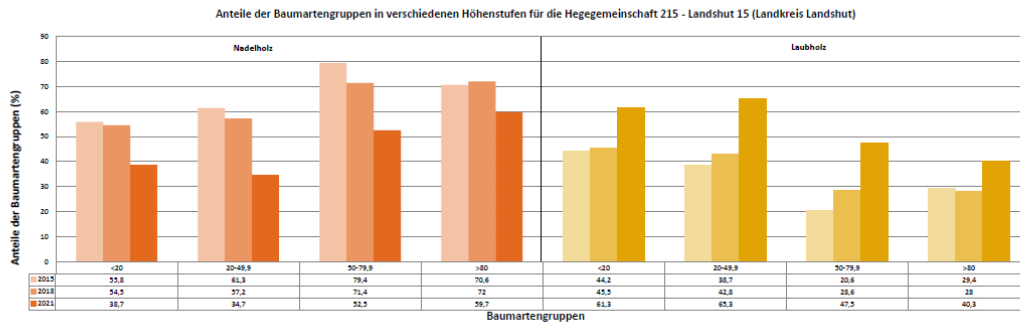

# Standardauswertungen HG 215

**Zeitreihe der Baumartenanteile der aufgenommenen Verjüngungspflanzen**  
**Höhenbereich: ab 20 Zentimeter Höhe bis zur maximalen Verbisshöhe**  
**Hegegemeinschaft 215 - Landshut 15 (Landkreis Landshut)**

2021

**Zeitreihe der Anteile der Pflanzen ohne Verbiss und ohne Fegeschäden**  
**Höhenbereich: ab 20 Zentimeter bis zur maximalen Verbisshöhe**  
**Hegegemeinschaft 215 - Landshut 15 (Landkreis Landshut)**

2021

**Anteile der Baumartengruppen in den verschiedenen Höhenstufen**  
**Verteilung der Pflanzen ab 20 Zentimeter bis zur maximalen Verbisshöhe auf drei Höhenstufen**  
**Hegegemeinschaft 215 - Landshut 15 (Landkreis Landshut)**