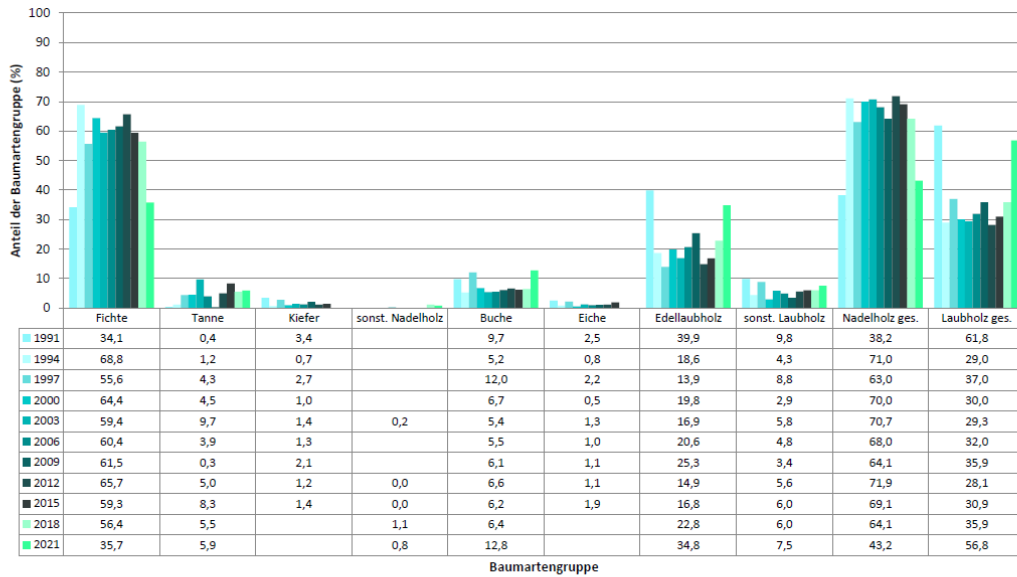

# Standardauswertungen HG 215

**Zeitreihe der Baumartenanteile der aufgenommenen Verjüngungspflanzen**  
**Höhenbereich: ab 20 Zentimeter Höhe bis zur maximalen Verbisshöhe**  
**Hegegemeinschaft 215 - Landshut 15 (Landkreis Landshut)**

2021

**Zeitreihe der Anteile der Pflanzen ohne Verbiss und ohne Fegeschäden**  
**Höhenbereich: ab 20 Zentimeter bis zur maximalen Verbisshöhe**  
**Hegegemeinschaft 215 - Landshut 15 (Landkreis Landshut)**

2021

**Anteile der Baumartengruppen in den verschiedenen Höhenstufen**  
**Verteilung der Pflanzen ab 20 Zentimeter bis zur maximalen Verbisshöhe auf drei Höhenstufen**  
**Hegegemeinschaft 215 - Landshut 15 (Landkreis Landshut)**