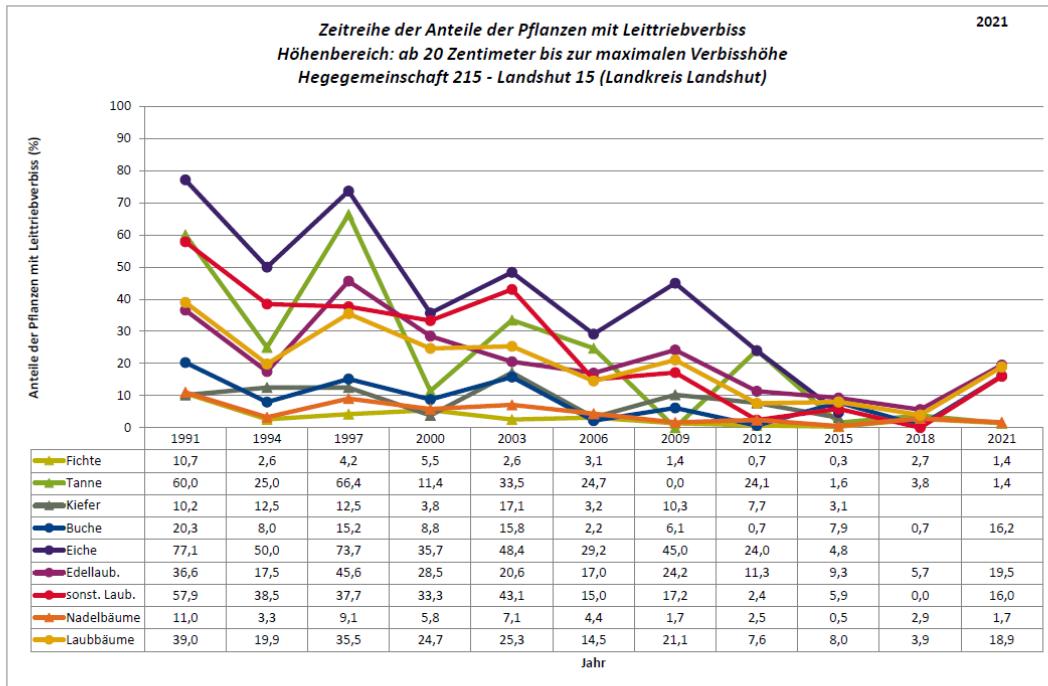

# Standardauswertungen HG 215

**Zeitreihe der Baumartenanteile der aufgenommenen Verjüngungspflanzen**  
**Höhenbereich: ab 20 Zentimeter Höhe bis zur maximalen Verbisshöhe**  
**Hegegemeinschaft 215 - Landshut 15 (Landkreis Landshut)**

2021

**Zeitreihe der Anteile der Pflanzen ohne Verbiss und ohne Fegeschäden**  
**Höhenbereich: ab 20 Zentimeter bis zur maximalen Verbisshöhe**  
**Hegegemeinschaft 215 - Landshut 15 (Landkreis Landshut)**

2021

**Anteile der Baumartengruppen in den verschiedenen Höhenstufen**  
**Verteilung der Pflanzen ab 20 Zentimeter bis zur maximalen Verbisshöhe auf drei Höhenstufen**  
**Hegegemeinschaft 215 - Landshut 15 (Landkreis Landshut)**